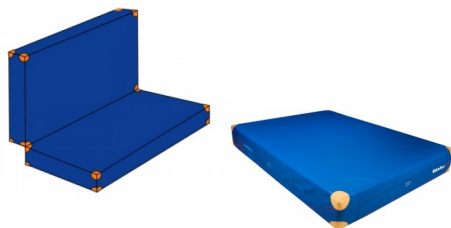

## Bänfer Weichbodenmatte klappbar, mit Lederecken, RG 20

Baenfer Weichboden klappbar mit Lederecken

Bewertung: Noch nicht bewertet

### Bänfer Weichbodenmatte klappbar, mit Lederecken, RG 20

Lieferung: Bänfer Weichbodenmatte - klappbar, mit Lederecken, RG 20

Der Weichbodenkern besteht aus Polyurethanschaum.

Foto zeigt Matte im Farbton blau.