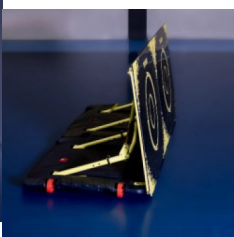

POWERSHOT® Rebound Wall 1 x 0.75 m

POWERSHOT® Rebound Wall 1 x 0.75 m mit Rampe

Bewertung: Noch nicht bewertet

Preis

Basispreis inkl. Steuern 219,00 € *

ermäßigter Preis 184,03 € *

Verkaufspreis 219,00 € *

Netto Verkaufspreis 184,03 € *

Preisnachlass

Steuerbetrag 34,97 € *

[Stellen Sie eine Frage zu diesem Produkt](#)

Beschreibung

POWERSHOT® Rebound Wall

Art.-Nr.: RBTA212

Der einzige Rebounder, der eine echte Ballrückgabe liefert, ähnlich einem Pass eines Mitspielers.

Die POWERSHOT® Rebound Wall ist eine neue Innovation unserer Marke, die aus der Zusammenarbeit zwischen dem Weltmeister von 1998, Franck Leboeuf, und unseren Innovations-Team entstanden ist.

Es wurde speziell für die Präzisionsarbeit des Passes sowie für die Ballkontrolle entwickelt.

Sein Design wurde entwickelt, um dem Benutzer eine Vielzahl von Spielsituationen zu bieten, dank seiner 4 einstellbaren Neigungswinkel (12°, 60°, 75°, 90°) und seiner Konstruktion, die den Transport erleichtert.