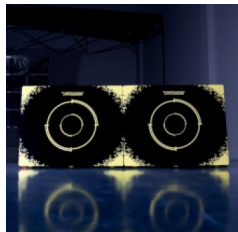

POWERSHOT® Rebound Wall 1 x 0.75 m

POWERSHOT® Rebound Wall 1 x 0.75 m mit Rampe

Bewertung: Noch nicht bewertet

Preis

Basispreis inkl. Steuern 219,00 € *

ermäßigter Preis 184,03 € *

Verkaufspreis 219,00 € *

Netto Verkaufspreis 184,03 € *

Die POWERSHOT® Rebound Wall ist eine neue Innovation unserer Marke, die aus der Zusammenarbeit zwischen dem Weltmeister von 1998, Franck Leboeuf, und unseren Innovations-Team entstanden ist.

Es wurde speziell für die Präzisionsarbeit des Passes sowie für die Ballkontrolle entwickelt.

Sein Design wurde entwickelt, um dem Benutzer eine Vielzahl von Spielsituationen zu bieten, dank seiner 4 einstellbaren Neigungswinkel (12°, 60°, 75°, 90°) und seiner Konstruktion, die den Transport erleichtert.