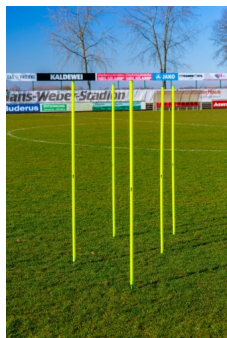

Slalomstangen Set 2-teilig mit Erdspeie, 172 cm lang, Ø 25cm

Slalomstangen Set 2-teilig mit Erdspeie, 172 cm lang, Ø 25cm

Bewertung: Noch nicht bewertet

Preis

Basispreis inkl. Steuern 29,95 € *

ermäßigter Preis 25,17 € *

Verkaufspreis 29,95 € *

Netto Verkaufspreis 25,17 € *

Preisnachlass

Steuerbetrag 4,78 € *

[Stellen Sie eine Frage zu diesem Produkt](#)

Beschreibung

Slalomstangen Set 2-teilig mit Erdspeie, 172 cm lang, Ø 25cm

Art.-Nr.: LTA013

Lieferung:

Länge: 172 cm mit integrierten Stahl-Erdspeien (mit Schutzkappe)

Material: PVC

5-er Set

Ein 5er-Set aus 2-teilige Slalomstangen mit einer Gesamtlänge von 172 cm und einem Durchmesser von 25 mm inkl. integrierte Stahl-Erdspeie.

Die Stangen können in der Mitte auseinandergesteckt werden und dadurch in 2 Hälften zerlegt werden.

Somit lassen sie sich einfacher transportieren und verstauen.

Herstellerinformationen zur Produktsicherheit: