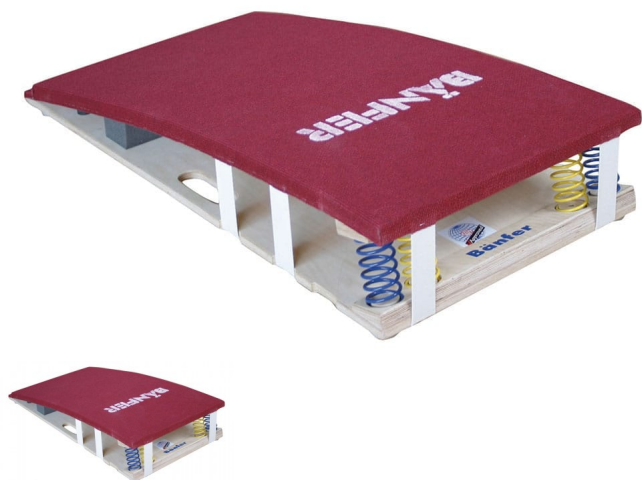

## Bänfer Sprungbrett Athena soft

Baenfer-Sprungbrett-Athena-soft

Bewertung: Noch nicht bewertet

Beschreibung

## Bänfer Sprungbrett Athena soft

Art.-Nr. BAE41-1110

Lieferung:

Wettkampfsprungbrett für Spitzensportler mit höchsten Ansprüchen.  
Speziell konstruiertes Federsprungbrett auf Stahlfederbasis und höchster Dynamik.  
Sprungfläche aus hochwertigem Nadelfilz.