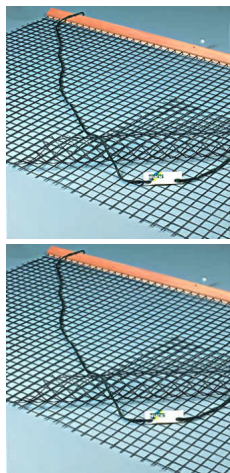

Ersatznetz für Tennis-Schleppnetz, doppelte Netzlage

Bewertung: Noch nicht bewertet

Preis

Basispreis inkl. Steuern 65,95 € *

ermäßigter Preis 55,42 € *

Verkaufspreis 65,95 € *

Netto Verkaufspreis 55,42 € *

Preisnachlass

Steuerbetrag 10,53 € *

[Stellen Sie eine Frage zu diesem Produkt](#)

Beschreibung

Ersatznetz für Tennis-Schleppnetz, doppelte Netzlage

Art.-Nr.: THU000918

Lieferung:

Ersatznetz für Tennis-Schleppnetz aus beschichtetem Polyestergewebe

Stärke: ca. 3mm

Maschenweite: 4 x 4 cm

Netzgröße: ca. 2m breit, 1,50m lang

Farbe: schwarz

ohne Schleppholz und Schleppleine

Herstellerinformationen zur Produktsicherheit:

Manfred Huck GmbH Netz- und Seilfabrik