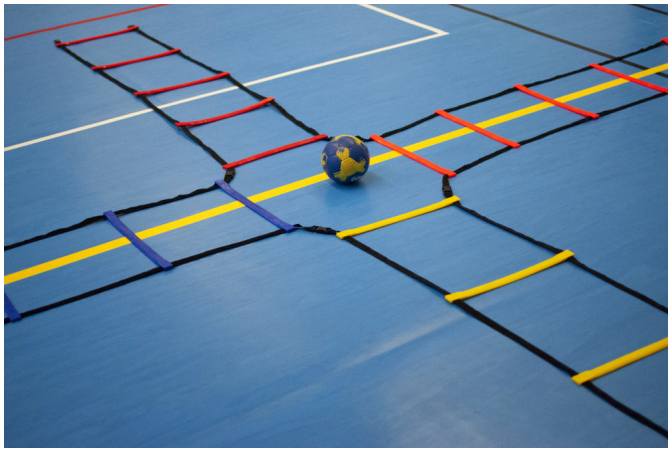

Kombinierbare Koordinationsleiter 4 x 2,0 m

Kombinierbare Koordinationsleiter 4 x 2,0 m

Bewertung: Noch nicht bewertet

Preis

ermäßigter Preis 28,15 € *

Verkaufspreis 33,50 € *

Netto Verkaufspreis 28,15 € *

Preisnachlass

Steuerbetrag 5,35 € *

[Stellen Sie eine Frage zu diesem Produkt](#)

Beschreibung

Kombinierbare Koordinationsleiter 4 x 2,0 m

Art.-Nr. PTA003

- PVC-Lamellen
- Einstellbare Größe mit verschiedenen
- Kombinationen: 4, 8, 12 oder 16 Meter
- Farben: Rot, Orange, Blau, Gelb
- Universal POWERSHOT Clips
- Einstellbare Lamellen
- Einfache Lagerung
- Tragetasche inklusive

Herstellerinformationen zur Produktsicherheit: