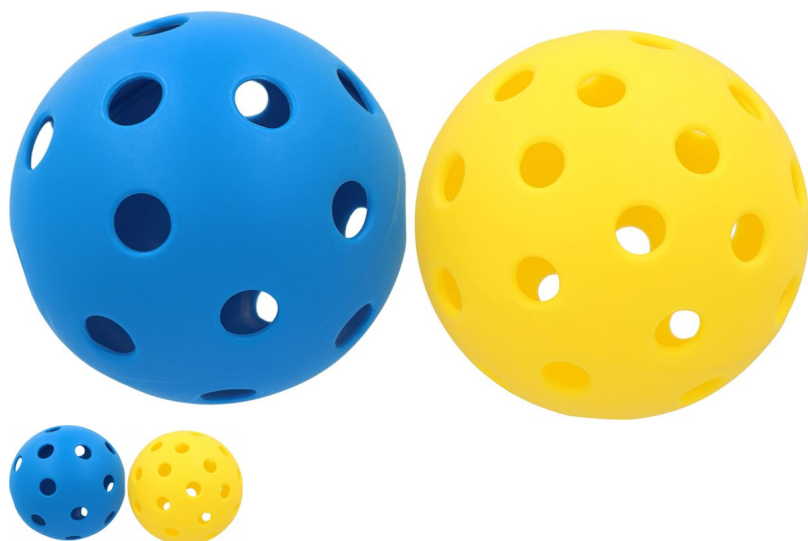

sunflex ERSATZBÄLLE PICKLE BALL COMBI

53519_a_pickleball

Bewertung: Noch nicht bewertet

Preis

Basispreis inkl. Steuern 4,50 € *

ermäßigter Preis 3,78 € *

Verkaufspreis 4,50 € *

Netto Verkaufspreis 3,78 € *

Preisnachlass

Steuerbetrag 0,72 € *

[Stellen Sie eine Frage zu diesem Produkt](#)

Beschreibung

sunflex ERSATZBÄLLE PICKLE BALL COMBI

Art.-Nr.: SUN53519

Lieferung:

sunflex ERSATZBÄLLE PICKLE BALL COMBI aus Kunststoff.

Produkteinheit: 1 Set