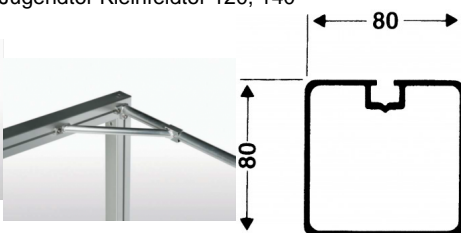

## BlueGoal Kleinfeldtor 3,00 x 2,00m, mit Alu-Guss-Eckverbinder und rundem Bodenrohr

Haspo Jugendtor Kleinfeldtor 120, 140

Bewertung: Noch nicht bewertet