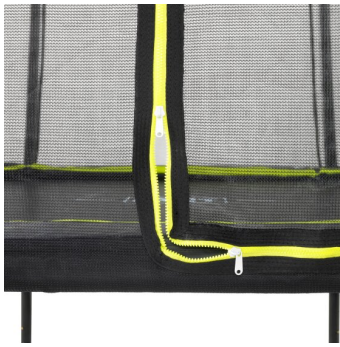

Steuerbetrag 46,14 € *

[Stellen Sie eine Frage zu diesem Produkt](#)

Beschreibung

EXIT Silhouette 153x214 cm mit Sicherheitsnetz

Das EXIT Silhouette Trampolin auf Füßen ist ein kompaktes rechteckiges Trampolin mit einem mattschwarzen Schutzrand. Das Sicherheitsnetz, das standardmäßig mit den Trampolinen auf Füßen mitgeliefert wird, ist mit gebogenen Pfosten ausgestattet damit das Netz straff gespannt steht. Das ist nicht allein extra sicher, weil Kinder nicht im Netz hängen bleiben können, sondern sieht es auch ruhiger im Garten aus. Das Sicherheitsnetz ist mit einem gut auffallenden, fluoreszierenden grünen Reißverschluss ausgestattet, sodass du direkt sehen kannst ob der Reißverschluss gut verschlossen ist.

Der hochwertige Schutzrand deckt die galvanisierten Federn völlig ab und ist mit einem spezialentwickelten Fußschutzsystem ausgestattet, sodass dein Fuß nicht zwischen die Federn kommen kann. Die kräftigen Federn garantieren eine gute Sprungkraft. Der Rahmen des Silhouette Trampolins ist galvanisiert und pulverbeschichtet damit Rost keine Chance hat. Die EXIT Silhouette Trampoline sind toll, solide und sorgen für endloses Springvergnügen!

Standardmäßig enthalten:

- Sprungtuch
- Schwarzer Schutzrand
- 44 galvanisierte Federn von 14,1 cm
- 4 metallene W-Füße
- Sicherheitsnetz mit Reißverschluss
- Federhaken
- Anleitung

Produkteinheit: 1 Stück