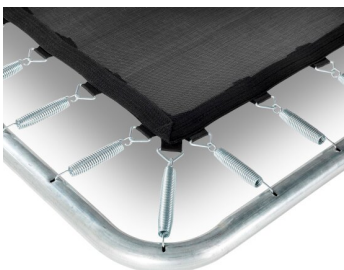

Steuerbetrag 46,14 € *

[Stellen Sie eine Frage zu diesem Produkt](#)

Beschreibung

EXIT Silhouette 153x214 cm mit Sicherheitsnetz

Das EXIT Silhouette Trampolin auf Füßen ist ein kompaktes rechteckiges Trampolin mit einem mattschwarzen Schutzrand. Das Sicherheitsnetz, das standardmäßig mit den Trampolinen auf Füßen mitgeliefert wird, ist mit gebogenen Pfosten ausgestattet damit das Netz straff gespannt steht. Das ist nicht allein extra sicher, weil Kinder nicht im Netz hängen bleiben können, sondern sieht es auch ruhiger im Garten aus. Das Sicherheitsnetz ist mit einem gut auffallenden, fluoreszierenden grünen Reißverschluss ausgestattet, sodass du direkt sehen kannst ob der Reißverschluss gut verschlossen ist.

Der hochwertige Schutzrand deckt die galvanisierten Federn völlig ab und ist mit einem spezialentwickelten Fußschutzsystem ausgestattet, sodass dein Fuß nicht zwischen die Federn kommen kann. Die kräftigen Federn garantieren eine gute Sprungkraft. Der Rahmen des Silhouette Trampolins ist galvanisiert und pulverbeschichtet damit Rost keine Chance hat. Die EXIT Silhouette Trampoline sind toll, solide und sorgen für endloses Springvergnügen!

Standardmäßig enthalten:

- Sprungtuch
- Schwarzer Schutzrand
- 44 galvanisierte Federn von 14,1 cm
- 4 metallene W-Füße
- Sicherheitsnetz mit Reißverschluss
- Federhaken
- Anleitung

Produkteinheit: 1 Stück