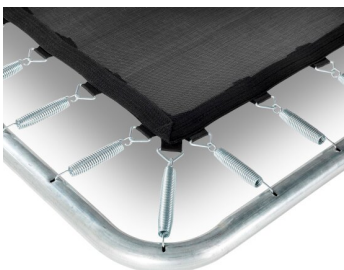

Steuerbetrag 46,14 € *

[Stellen Sie eine Frage zu diesem Produkt](#)

Beschreibung

EXIT Silhouette 153x214 cm mit Sicherheitsnetz

Das EXIT Silhouette Trampolin auf Füßen ist ein kompaktes rechteckiges Trampolin mit einem matschwarzen Schutzrand. Das Sicherheitsnetz, das standardmäßig mit den Trampolinen auf Füßen mitgeliefert wird, ist mit gebogenen Pfosten ausgestattet damit das Netz straff gespannt steht. Das ist nicht allein extra sicher, weil Kinder nicht im Netz hängen bleiben können, sondern sieht es auch ruhiger im Garten aus. Das Sicherheitsnetz ist mit einem gut auffallenden, fluoreszierenden grünen Reißverschluss ausgestattet, sodass du direkt sehen kannst ob der Reißverschluss gut verschlossen ist.

Der hochwertige Schutzrand deckt die galvanisierten Federn völlig ab und ist mit einem spezialentwickelten Fußschutzsystem ausgestattet, sodass dein Fuß nicht zwischen die Federn kommen kann. Die kräftigen Federn garantieren eine gute Sprungkraft. Der Rahmen des Silhouette Trampolins ist galvanisiert und pulverbeschichtet damit Rost keine Chance hat. Die EXIT Silhouette Trampoline sind toll, solide und sorgen für endloses Springvergnügen!

Standardmäßig enthalten:

- Sprungtuch
- Schwarzer Schutzrand
- 44 galvanisierte Federn von 14,1 cm
- 4 metallene W-Füße
- Sicherheitsnetz mit Reißverschluss
- Federhaken
- Anleitung

Produkteinheit: 1 Stück