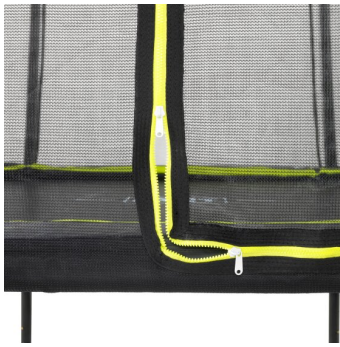

Steuerbetrag 46,14 € *

[Stellen Sie eine Frage zu diesem Produkt](#)

Beschreibung

EXIT Silhouette 153x214 cm mit Sicherheitsnetz

Das EXIT Silhouette Trampolin auf Füßen ist ein kompaktes rechteckiges Trampolin mit einem matschwarzen Schutzrand. Das Sicherheitsnetz, das standardmäßig mit den Trampolinen auf Füßen mitgeliefert wird, ist mit gebogenen Pfosten ausgestattet damit das Netz straff gespannt steht. Das ist nicht allein extra sicher, weil Kinder nicht im Netz hängen bleiben können, sondern sieht es auch ruhiger im Garten aus. Das Sicherheitsnetz ist mit einem gut auffallenden, fluoreszierenden grünen Reißverschluss ausgestattet, sodass du direkt sehen kannst ob der Reißverschluss gut verschlossen ist.

Der hochwertige Schutzrand deckt die galvanisierten Federn völlig ab und ist mit einem spezialentwickelten Fußschutzsystem ausgestattet, sodass dein Fuß nicht zwischen die Federn kommen kann. Die kräftigen Federn garantieren eine gute Sprungkraft. Der Rahmen des Silhouette Trampolins ist galvanisiert und pulverbeschichtet damit Rost keine Chance hat. Die EXIT Silhouette Trampoline sind toll, solide und sorgen für endloses Springvergnügen!

Standardmäßig enthalten:

- Sprungtuch
- Schwarzer Schutzrand
- 44 galvanisierte Federn von 14,1 cm
- 4 metallene W-Füße
- Sicherheitsnetz mit Reißverschluss
- Federhaken
- Anleitung

Produkteinheit: 1 Stück