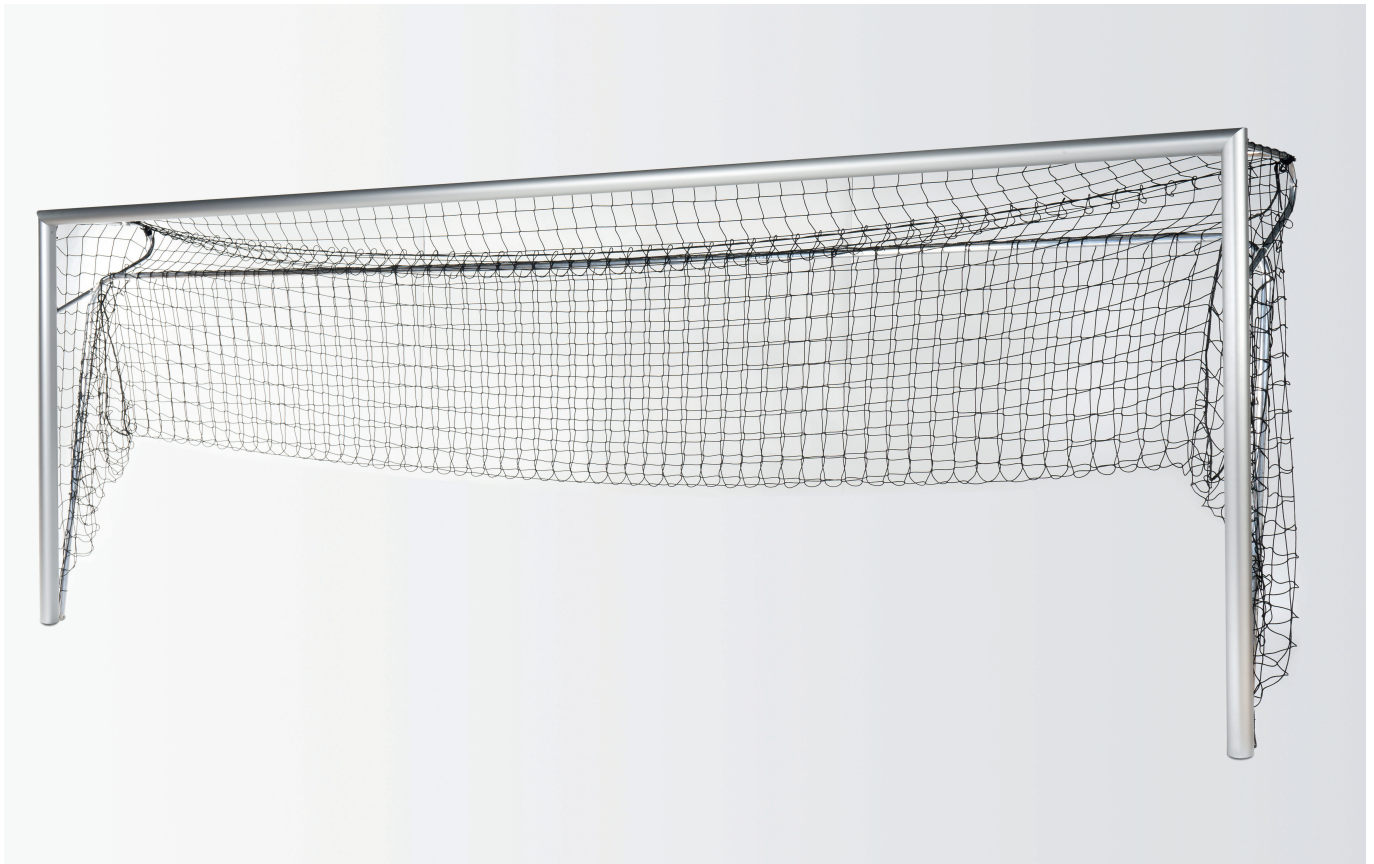

## Bodenrahmen hochklappbar, Modell Bundesliga für Fußballtor 5,00x2,00m

Haspo Bodenrahmen 194, 1941, 1942

Bewertung: Noch nicht bewertet

**Preis**

Basispreis inkl. Steuern 419,00 € \*

ermäßigter Preis 352,10 € \*

## Haspo-Bodenrahmen hochklappbar, "Modell Bundesliga" für Fußballtor 5,00 x 2,00m, zum Einstellen in Bodenhülsen

Art.-Nr.: FTHZ01841

Lieferung:

Konstruktion aus stabilen Alu-Doppelkammer-Profilen 80 x 40mm, einschl. Netzhaltern.  
Tiefe des Bodenrahmens für Netztiefen von 1,00m, nicht verstellbar  
Die Hochklappbarkeit wird durch stabile Scharniere erzielt, die einfach an den Pfosten montiert werden.  
Die Befestigung der Netze erfolgt in der seitlich am Bodenrahmenprofil mit den bewährten Netzhaltern.  
Im Lieferumfang sind 35 Netzhalter H+ pro Stück Tor enthalten.  
Auch als Nachrüstsatz für vorhandene Tore zu verwenden.

Produktfoto zeigt den Bodenrahmen hochgeklappt am Tor montiert.