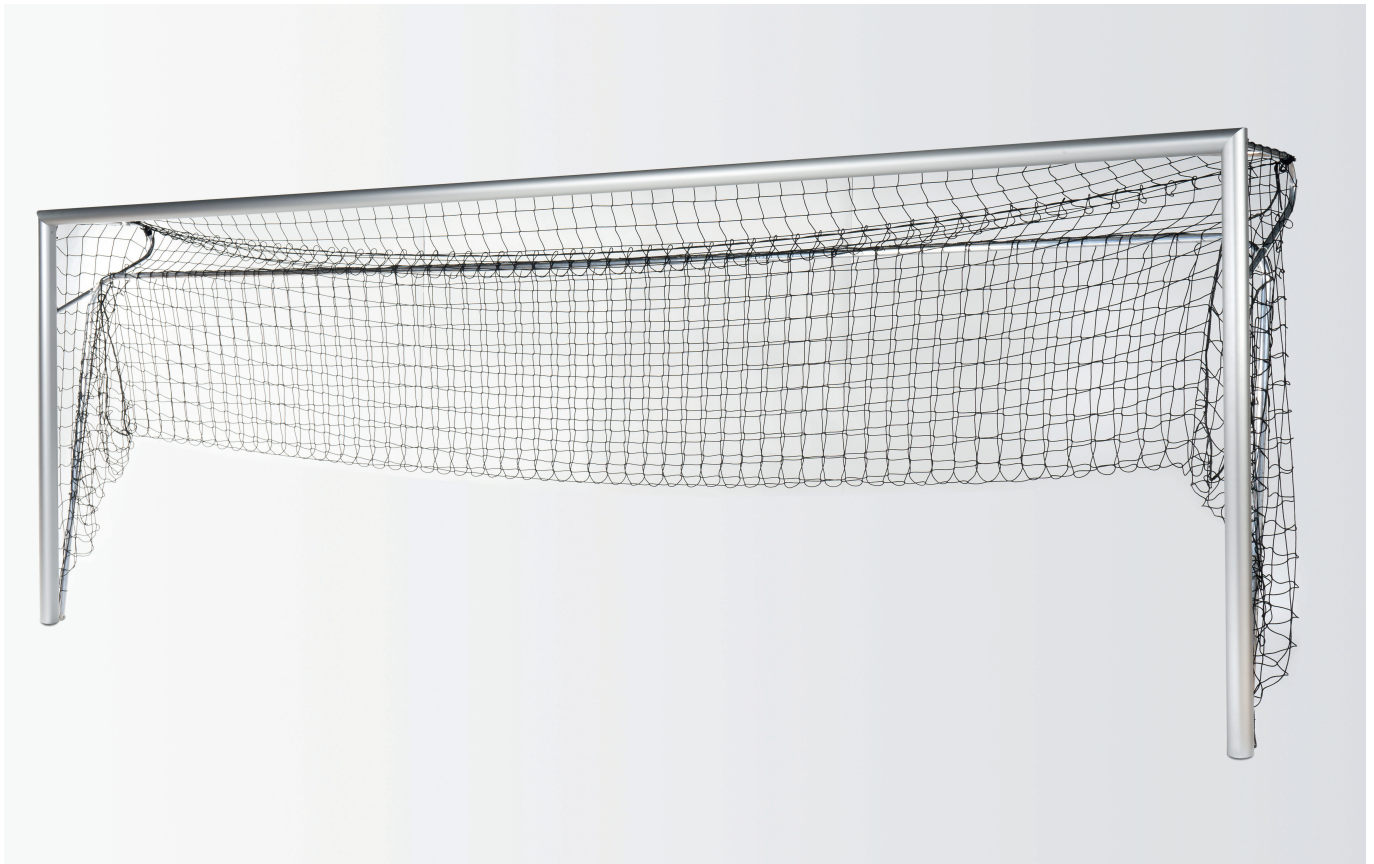

Bodenrahmen hochklappbar, Modell Bundesliga für Fußballtor 5,00x2,00m

Haspo Bodenrahmen 194, 1941, 1942

Bewertung: Noch nicht bewertet

Preis

Basispreis inkl. Steuern 419,00 € *

ermäßigter Preis 352,10 € *

Verkaufspreis 419,00 € *

Netto Verkaufspreis 352,10 € *

Preisnachlass

Steuerbetrag 66,90 € *

[Stellen Sie eine Frage zu diesem Produkt](#)

Beschreibung

Haspo-Bodenrahmen hochklappbar, "Modell Bundesliga" für Fußballtor 5,00 x 2,00m, zum Einstellen in Bodenhülsen

Art.-Nr.: FTHZ01841

Lieferung:

Konstruktion aus stabilen Alu-Doppelkammer-Profilen 80 x 40mm, einschl. Netzhaltern.
Tiefe des Bodenrahmens für Netztiefen von 1,00m, nicht verstellbar
Die Hochklappbarkeit wird durch stabile Scharniere erzielt, die einfach an den Pfosten montiert werden.
Die Befestigung der Netze erfolgt in der seitlich am Bodenrahmenprofil mit den bewährten Netzhaltern.
Im Lieferumfang sind 35 Netzhalter H+ pro Stück Tor enthalten.
Auch als Nachrüstsatz für vorhandene Tore zu verwenden.

Produkteinheit: 1 Stück