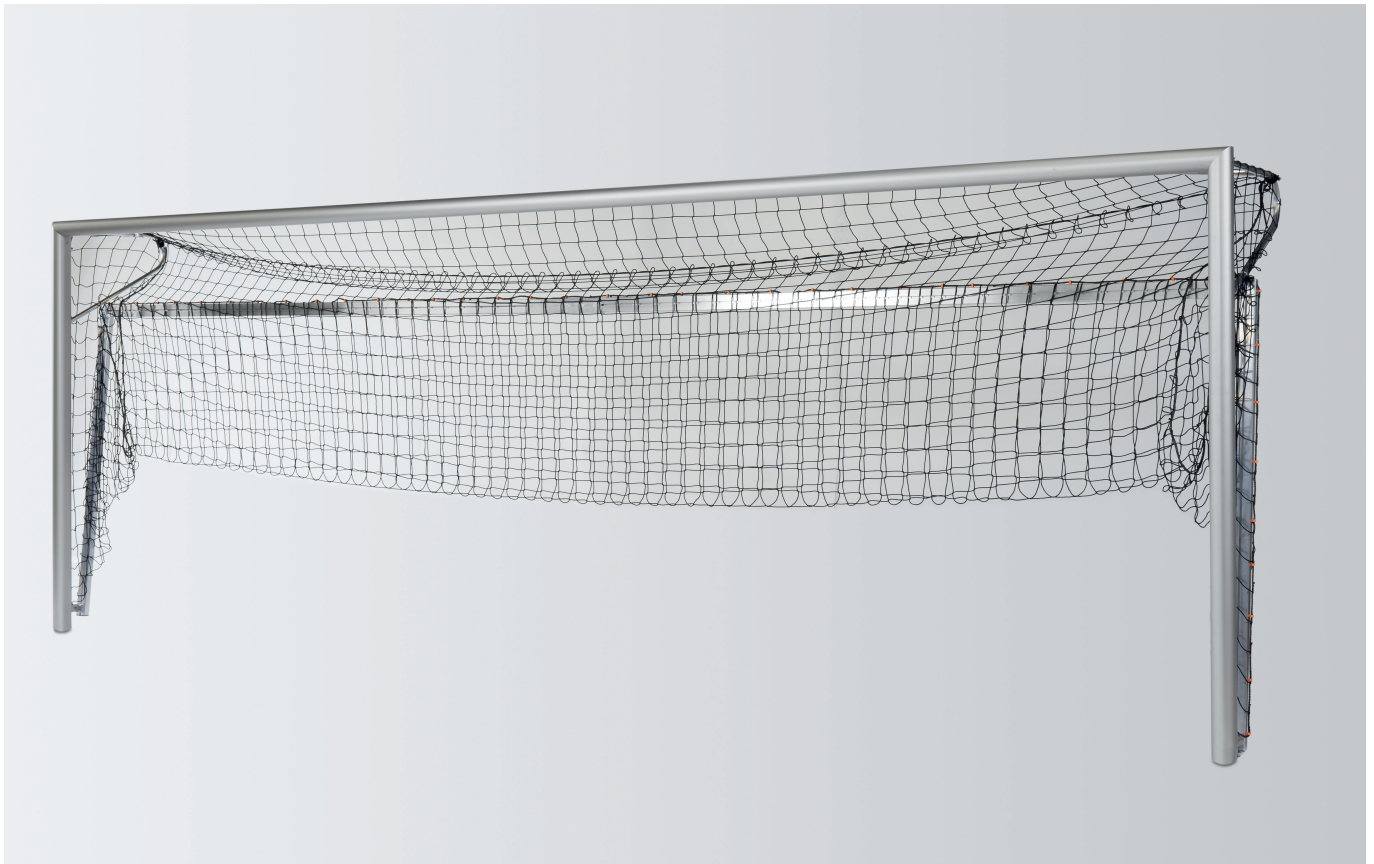

Bodenrahmen hochklappbar, Modell Bundesliga, für Fußballtor 3,00 x 2,00

Haspo Bodenrahmen 184, 185, 1841, 1842

Bewertung: Noch nicht bewertet

Preis

Basispreis inkl. Steuern 359,00 € *

ermäßigter Preis 301,68 € *

Verkaufspreis 359,00 € *

Netto Verkaufspreis 301,68 € *

Preisnachlass

Steuerbetrag 57,32 € *

[Stellen Sie eine Frage zu diesem Produkt](#)

Beschreibung

Haspo-Bodenrahmen hochklappbar, Modell >Bundesliga<, für Fußballtor 3,00 x 2,00m zum Einstellen in Bodenhülsen

Art.-Nr.: FTHZ01842

Lieferung:

Konstruktion aus stabilen Alu-Doppelkammer-Profilen 80 x 40mm, einschl. Netzhaltern.

Tiefe des Bodenrahmens für Netztiefen von 1,00m, nicht verstellbar

Die Hochklappbarkeit wird durch stabile Scharniere erzielt, die einfach an den Pfosten montiert werden.

Die Befestigung der Netze erfolgt in der seitlich am Bodenrahmenprofil mit den bewährten Netzhaltern.

Auch als Nachrüstsatz für vorhandene Tore zu verwenden.

Produktfoto zeigt den Bodenrahmen hochgeklappt am Tor montiert.