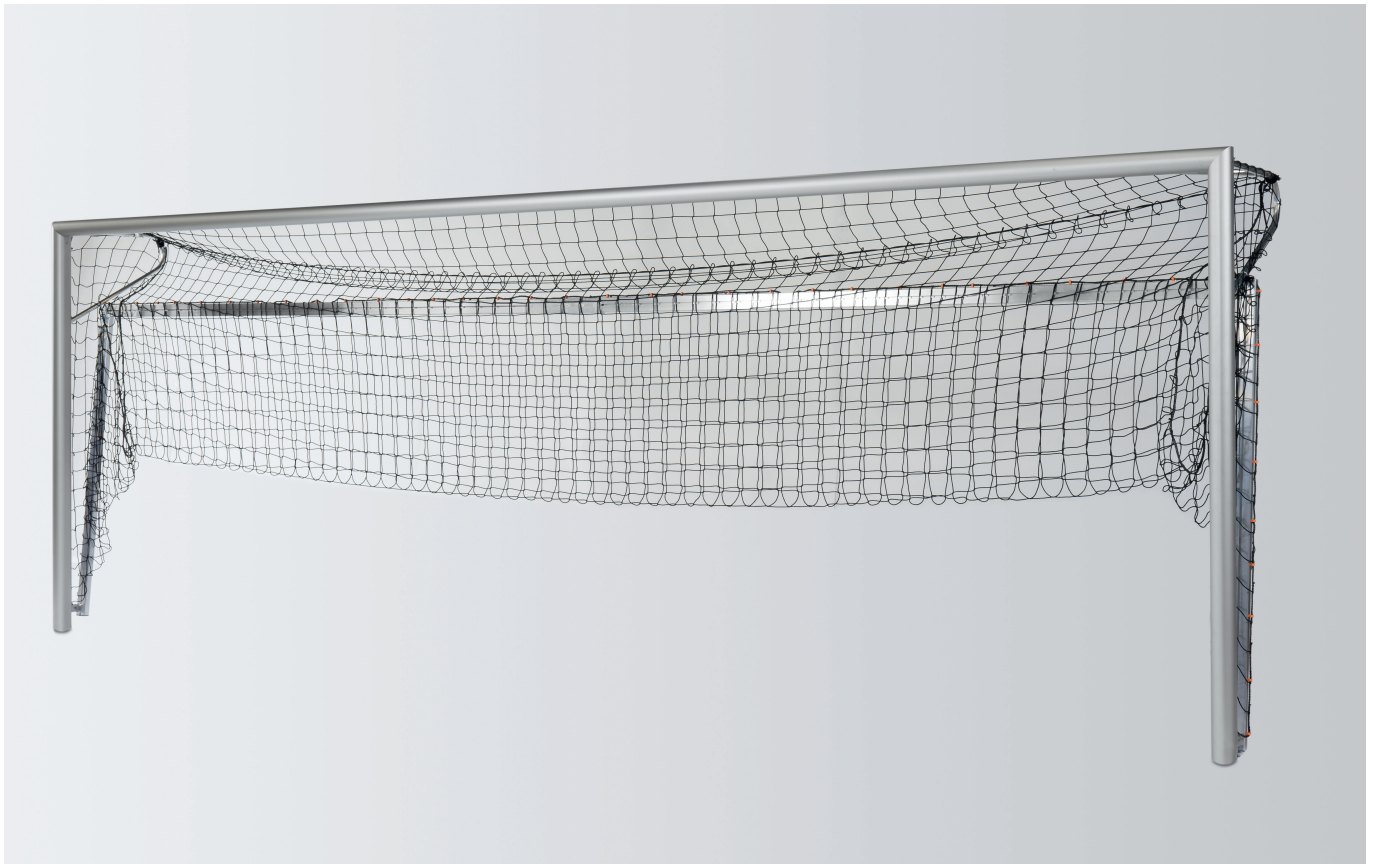

Bodenrahmen hochklappbar, Modell Bundesliga, für Fußballtor 7,32 x 2,44m

Haspo Bodenrahmen 184, 185, 1841, 1842

Bewertung: Noch nicht bewertet

Preis

Basispreis inkl. Steuern 525,00 € *

ermäßigter Preis 441,18 € *

Verkaufspreis 525,00 € *

Netto Verkaufspreis 441,18 € *

Preisnachlass

Steuerbetrag 83,82 € *

[Stellen Sie eine Frage zu diesem Produkt](#)

Beschreibung

Haspo-Bodenrahmen hochklappbar, Modell >Bundesliga<, für Fußballtor 7,32 x 2,44m zum Einstellen in Bodenhülsen

Art.-Nr.: FTHZ00184

Lieferung:

Konstruktion aus stabilen Alu-Doppelkammer-Profilen 80 x 40mm, einschl. Netzhaltern.

Tiefe des Bodenrahmens für Netztiefen von 1,50m, nicht verstellbar

Die Hochklappbarkeit wird durch stabile Scharniere erzielt, die einfach an den Pfosten montiert werden.

Die Befestigung der Netze erfolgt in der seitlich am Bodenrahmenprofil mit den bewährten Netzhaltern.

Auch als Nachrüstsatz für vorhandene Tore zu verwenden.

Produktfoto zeigt den Bodenrahmen hochgeklappt am Tor montiert.