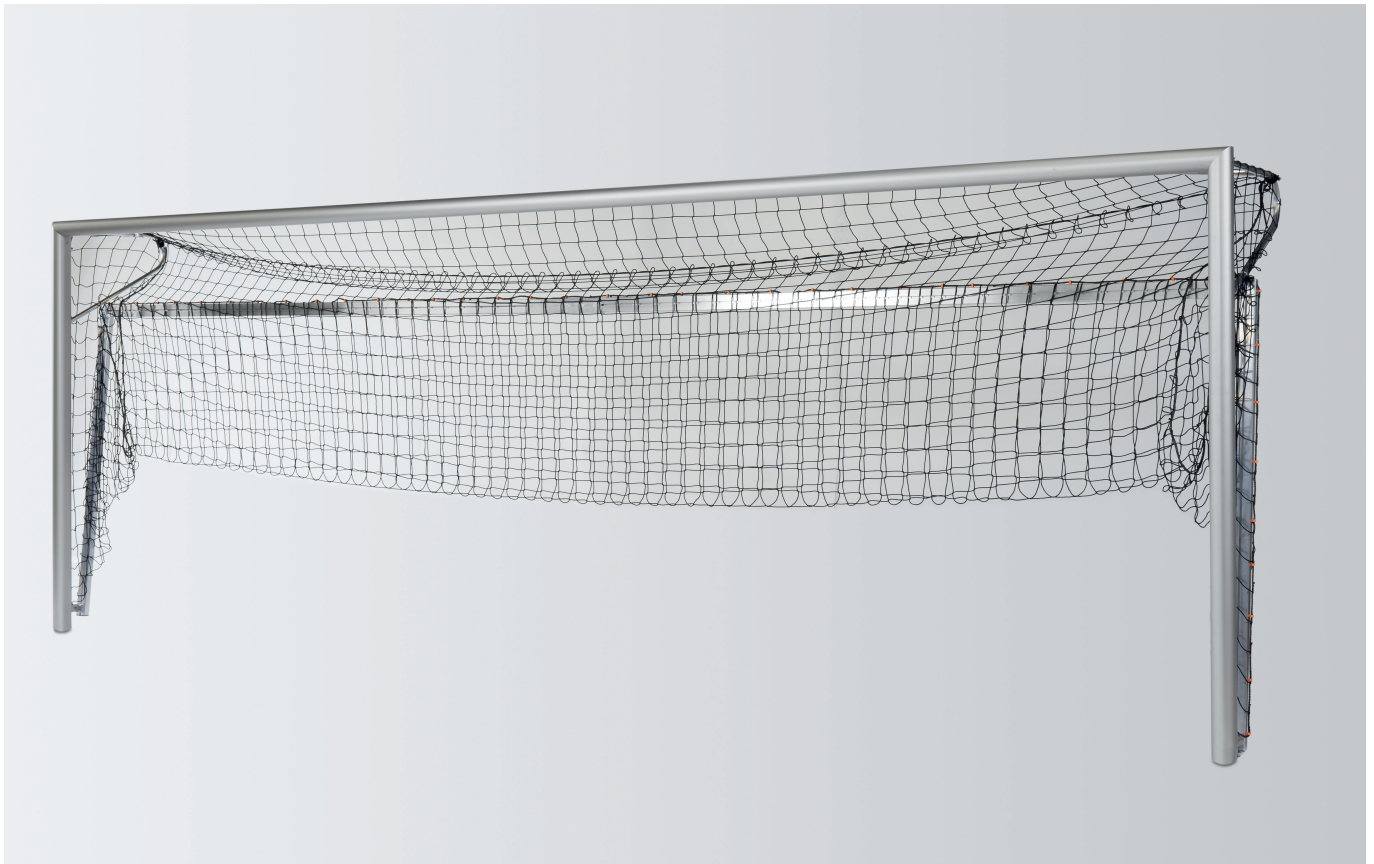

Bodenrahmen hochklappbar, Modell Bundesliga, für Fußballtor 3,00 x 2,00

Haspo Bodenrahmen 184, 185, 1841, 1842

Bewertung: Noch nicht bewertet

Preis

Basispreis inkl. Steuern 359,00 € *

ermäßigter Preis 301,68 € *

Verkaufspreis 359,00 € *

Netto Verkaufspreis 301,68 € *

Preisnachlass

Steuerbetrag 57,32 € *

[Stellen Sie eine Frage zu diesem Produkt](#)

Beschreibung

Haspo-Bodenrahmen hochklappbar, Modell >Bundesliga<, für Fußballtor 3,00 x 2,00m zum Einstellen in Bodenhülsen

Art.-Nr.: FTHZ01842

Lieferung:

Konstruktion aus stabilen Alu-Doppelkammer-Profilen 80 x 40mm, einschl. Netzhaltern.

Tiefe des Bodenrahmens für Netztiefen von 1,00m, nicht verstellbar

Die Hochklappbarkeit wird durch stabile Scharniere erzielt, die einfach an den Pfosten montiert werden.

Die Befestigung der Netze erfolgt in der seitlich am Bodenrahmenprofil mit den bewährten Netzhaltern.

Auch als Nachrüstatz für vorhandene Tore zu verwenden.

Produktfoto zeigt den Bodenrahmen hochgeklappt am Tor montiert.