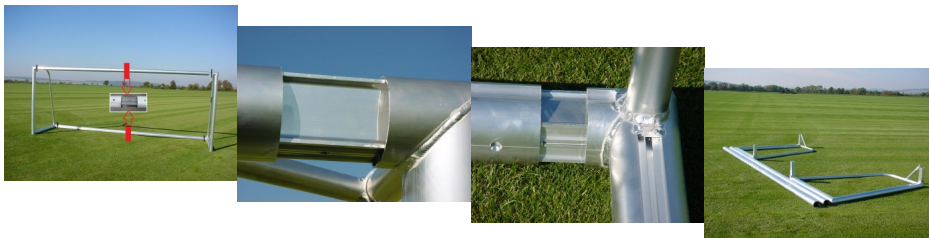

## Fußballtor 7,32 x 2,44m, Typ Robust SUPER TV, teilverschweißt, Tortiefe 1,50m

JOBA 50130 TV

Bewertung: Noch nicht bewertet

## **Fußballtor 7,32 x 2,44m aus Aluminium, Typ Robust SUPER TV, teilverschweißt, Tortiefe 1,50m**

Art.-Nr.: FTJ50130TV

Lieferung:

Latte/Pfosten und Bodenrahmen aus Ovalprofil 120/100mm.

Latte und Bodenrohr werden mit Edelstahlschrauben mit den Seitenteilen verschraubt.

Die geschweißten Ecken sind innen zusätzlich mit starkwandigen Winkeln versehen.

Oberfläche: Alu-naturblank

inkl. Netzbügel aus Rohren Ø 60x3mm und Netzhaken, jedoch ohne Netz und Tragegriffe.

Lieferung inkl. Befestigungssatz für Rasenplätze für den sicheren Stand.