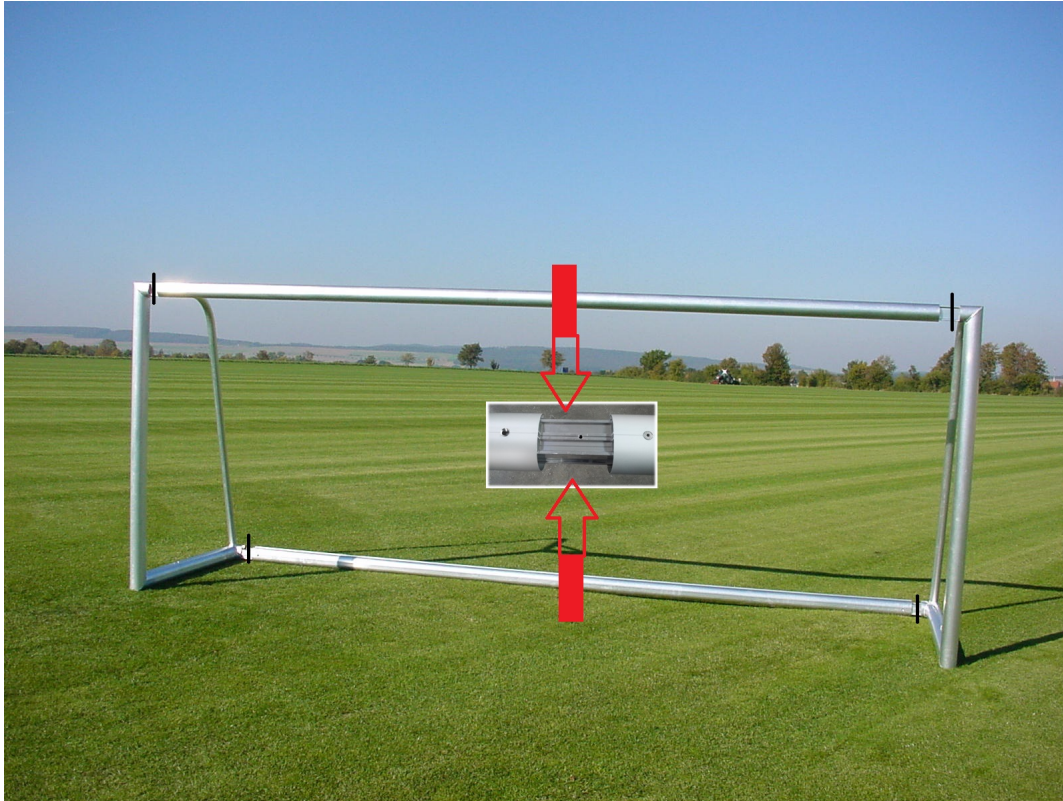

## Fußballtor 7,32 x 2,44m, Typ Robust SUPER TV, teilverschweißt, Tortiefe 1,50m

JOBA 50130 TV

Bewertung: Noch nicht bewertet

Beschreibung

## **Fußballtor 7,32 x 2,44m aus Aluminium, Typ Robust SUPER TV, teilverschweißt, Tortiefe 1,50m**

Art.-Nr.: FTJ50130TV

Lieferung:

Latte/Pfosten und Bodenrahmen aus Ovalprofil 120/100mm.

Latte und Bodenrohr werden mit Edelstahlschrauben mit den Seitenteilen verschraubt.

Die geschweißten Ecken sind innen zusätzlich mit starkwandigen Winkeln versehen.

Oberfläche: Alu-naturblank

inkl. Netzbügel aus Rohren Ø 60x3mm und Netzhaken, jedoch ohne Netz und Tragegriffe.

Lieferung inkl. Befestigungssatz für Rasenplätze für den sicheren Stand.