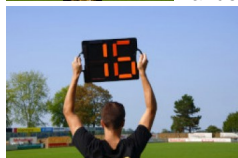

Bewertung: Noch nicht bewertet

Preis

Basispreis inkl. Steuern 29,95 € *

ermäßigter Preis 25,17 € *

Verkaufspreis 29,95 € *

Netto Verkaufspreis 25,17 € *

Preisnachlass

Steuerbetrag 4,78 € *

[Stellen Sie eine Frage zu diesem Produkt](#)

Beschreibung

Manuelle Auswechseltafel

Art.-Nr: ANZLFA012

Material: PVC

Farbe: schwarz, gelb und orange

Gewicht: 2 kg

Doppelseitige Auswechseltafel in gelb und orange inkl. Tragebeutel.

Nummern von 1 bis 99.

Der Wechsel erfolgt mithilfe von kleinen Klappen: Schwarz auf der einen Seite und farbig auf der anderen.

Schwarze PVC-Rückwand.

Herstellerinformationen zur Produktsicherheit:

LYNXSPORT GMBH

Holzhauserstrasse 60

77866 RHEINAU LINX -Deutschland

E-Mail: [Diese E-Mail-Adresse ist vor Spambots geschützt! Zur Anzeige muss JavaScript eingeschaltet sein.](#)

Produkteinheit: 1 Stück