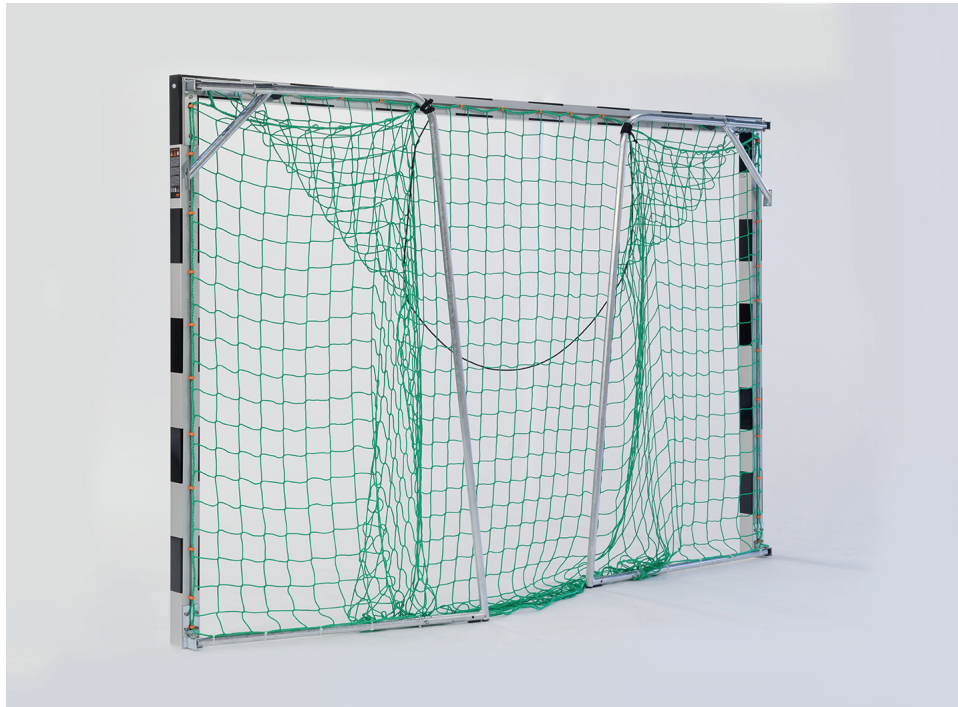

Handballtor 3,00 x 2,00m mit Stahl-Eckverbindungen, anklappbare Netzbügel, in Bodenhülsen

Haspo 2056

Bewertung: Noch nicht bewertet

Preis

Basispreis inkl. Steuern 978,00 € *

ermäßigter Preis 821,85 € *

Verkaufspreis 978,00 € *

Netto Verkaufspreis 821,85 € *

Preisnachlass

Steuerbetrag 156,15 € *

[Stellen Sie eine Frage zu diesem Produkt](#)

Beschreibung

Handballtor, 3,00 x 2,00m, mit Alu-Eckverbindungen und anklappbaren Netzbügeln, zum Einstellen in Bodenhülsen

Lieferung:

Oberfläche: techn. eloxiert mit aufgeklebten farbigen Kunststoff-Feldern

Torkonstruktion aus Alu-Profilen 80x80mm,

einschl. anklappbaren Netzbügeln, Netzbügelstreben und Bodenrohre aus verzinkten Stahlrohren,

Pfostenverschlusskappen, Sicherheits-System-Netzhaltern und Bodenhülsen mit Abdeckkappen- Einstecktiefe 300mm.

Massive Alu-Gussformteil-Eckverbindungen

Obere Tortiefe: 1,10m

Untere Tortiefe: 1,30m

TÜV-zertifiziert bei Befestigung nach EN749.