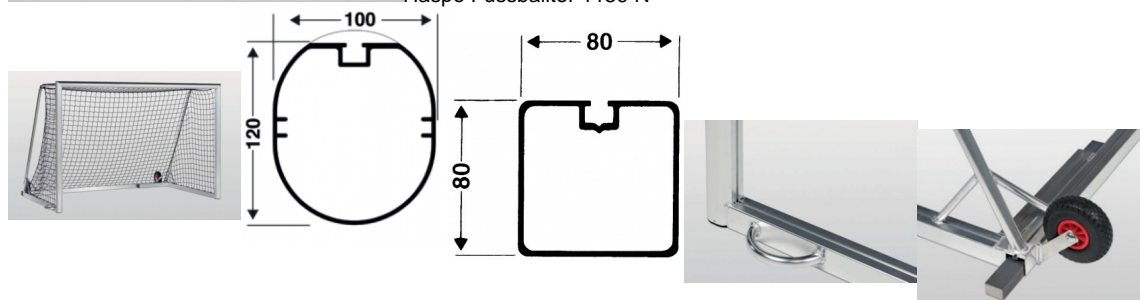

## Kleinfeldtor 3,00 x 2,00m, vollverschweißt Plus, selbstsichernd

Haspo Fussballtor 1159 N

Bewertung: Noch nicht bewertet

### Kleinfeldtor 3,00 x 2,00m, vollverschweißt Plus, selbstsichernd, mit Tragegriffen, Tortiefe 2,00m

Art.-Nr.: FTH0001159N

Lieferung:

Latte/Pfosten aus Ovalprofil 120/100 mm,  
Bodenholme/Bodenrohr aus Profil  
80 x 80 mm mit eingepresster Nut zur  
Aufnahme der Netzhalter, Netzbügel aus  
besonders stabilen Alu-Rohren 50 x 4 mm,  
2 Stück angeschweißte Transportrollen,  
sowie 2 Stück Stahlgewichte je 33 kg und 3 Stück Stahlgewichte je 16,5 kg,  
2 Stück angeschweißte Griffe.

Lieferung: Oberfläche Alu-naturblank

Der Bereich Latte/Pfosten wird mit einem Gussformteil-Eckverbinder verstärkt, der vor dem Schweißen eingeführt wird. Diese vollverschweißten Tore mit integrierten Stahlgewichten sind absolut kippstabil und ohne weitere Bodenverankerungen verwendbar.

Sie entsprechen der EN 748 und sind TÜV-zertifiziert.

Diese Tore werden vorwiegend auf Kunstrasen- bzw. Hartplätzen eingesetzt, können aber auch auf Rasenplätzen verwendet werden.

Die 5 Stück Stahlgewichte, die in die hinteren Bodenrohre eingeschoben werden, sorgen für den kippstabilen Stand der Tore. Die Stahlgewichte müssen vor Ort in die Tore geschoben werden.