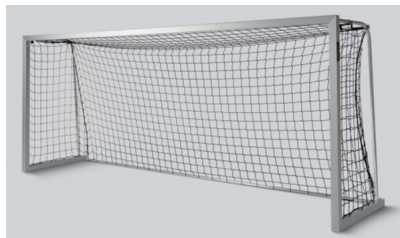

## BlueGoal Kleinfeldtor 3,00 x 2,00m, mit Alu-Guss-Eckverbinder und rundem Bodenrohr

Haspo Jugendtor Kleinfeldtor 120, 140

Bewertung: Noch nicht bewertet

### Haspo BlueGoal-Kleinfeldtor 3,00 x 2,00m, transportabel, mit Alu-Gussformteil-Eckverbindern und rundem Bodenrohr

Art.-Nr.: FTH000140-BG

Lieferung:

Latte/Pfosten und Bodenholme aus Quadratprofilen 80/80mm,

Oberfläche: Aluminium - naturblank

einschl. Bodenrohr rund, Netzbügeln aus Alu-Rohren Ø 40 mm und Netzhaltern, jedoch ohne Netz.

Besonders standfeste Ausführung durch 1,20m lange Bodenholme- am Ende geschlossen.