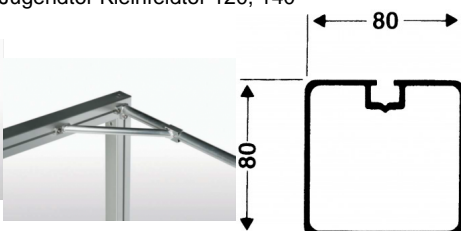

## BlueGoal Kleinfeldtor 3,00 x 2,00m, mit Alu-Guss-Eckverbinder und rundem Bodenrohr

Haspo Jugendtor Kleinfeldtor 120, 140

Bewertung: Noch nicht bewertet