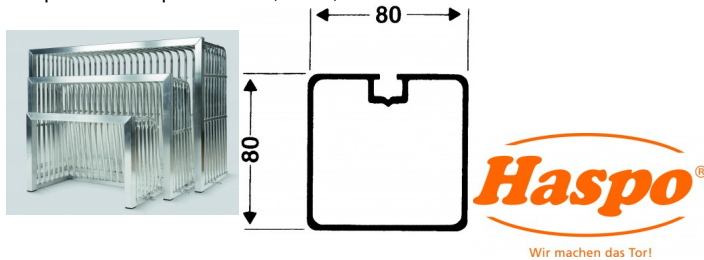

Mini-Bolzplatztor vollverschweißt 1,80 x 1,20m, Torrahmen Quadratprofile

Haspo Mini-Bolzplatztor 162, 1621, 1623

Bewertung: Noch nicht bewertet

Preis

Basispreis inkl. Steuern 1065,00 € *

ermäßigter Preis 894,96 € *

Verkaufspreis 1065,00 € *

Netto Verkaufspreis 894,96 € *

Preisnachlass

Steuerbetrag 170,04 € *

[Stellen Sie eine Frage zu diesem Produkt](#)

Beschreibung

Haspo-Mini-Bolzplatztor 1,80 x 1,20m, vollverschweißt, Torrahmen aus Quadratprofilen

Art.-Nr.: FTHB001621

Lieferung:

Aluminium-Torrahmen aus Quadratprofil 80 x 80mm

Oberfläche: Alu-naturblank

Die Tortiefe beträgt 0,73 m

Umlaufender Gitterrahmen aus stabilen Alu-Rundrohren 30mm eingeschweißt.