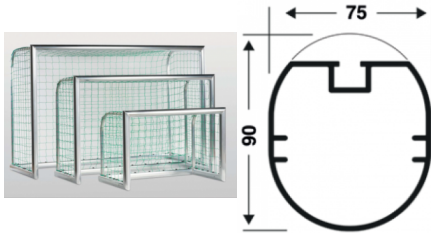

**Minitor 2,40 x 1,60m, >Professional-Kompakt  
Minitor 892, 8921, 8923**

**Haspo**

**Bewertung: Noch nicht bewertet**

**Preis**

**Basispreis inkl. Steuern 600,00 € \***

**ermäßigter Preis 504,20 € \***

**Verkaufspreis 600,00 € \***

## **Beschreibung**

**Haspo-Minitor >Professional-Kompakt<, 2,40 x 1,60m,  
transportabel, inkl. Tornetz MW 100mm**

**Art.-Nr.: FTH008923**

**Lieferung:**

**Aluminium-Torprofile 90/75mm**

**Oberfläche: Alu- naturblank**

**Tortiefe: 1,00m**

**Latte-/Pfostenkonstruktion in einem Stück verschweißt, ebenfalls der komplette Bodenrahmen.**

**Durch ein spezielles Verbindungssystem wird die Latte-Pfostenkonstruktion auf den Bodenrahmen gesteckt und mit selbstsichernden Schrauben verschraubt. Anschließend müssen nur noch die Netzbügel und das Netz montiert werden.**