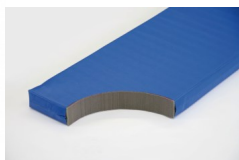

## Bänfer Gerätturnmatte light, mit Klettecken, RG 60

Baenfer Geraettturnmatte-light RG 60 Klettecken

Bewertung: Noch nicht bewertet

#### **Gerätturnmatte LIGHT EXKLUSIV**

Die Lightmatte ist eine neuartige extra leichte Gerätturnmatte mit den Eigenschaften der DIN und EN 12503-1. Der Schaumstoffkern hat die gleichen Eigenschaften wie Verbundschaum RG 120 ist aber 50% leichter. Die Hülle ist gefertigt aus profiliertem Planenstoff speziell rutschhemmend ausgestattet.

Kern: Exklusiver Mattenkern für alle LIGHT-Matten.

Foto zeigt Matte im Farbton blau.