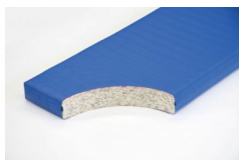

Bänfer Gerätturnmatte - Standard mit Klettecken, RG 120

Baenfer Geraettturnmatte Standard-Klettecken

Bewertung: Noch nicht bewertet

Preis

ermäßigter Preis 125,21 € *

Verkaufspreis 149,00 € *

Netto Verkaufspreis 125,21 € *

Preisnachlass

Steuerbetrag 23,79 € *

[Stellen Sie eine Frage zu diesem Produkt](#)

Beschreibung

Bänfer Gerätturnmatte - Standard, mit Klettecken, RG 120

Lieferung: Bänfer Gerätturnmatte mit Klettecken

Für Schul- und Vereinssport. Der Qualitätsmaßstab: Jede Sportart erfordert spezielle Materialien. Deshalb gibt es verschiedene Ausführungen in Kernmaterial, Hüllstoff und Zubehör. Das Einsatzgebiet bestimmt den Kern einer Matte.

Verbundschaumkern:

Verbundschaum-Kern mit guten Dämpfungseigenschaften und beidseitiger Vlieskaschierung

Foto zeigt Matte im Farbton blau.

Herstellerinformationen zur Produktsicherheit

Bänfer GmbH

Sportmanufaktur