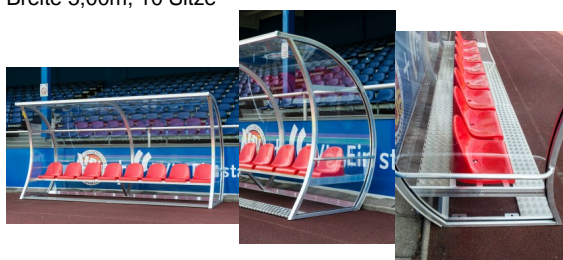

## Spielerkabine Exklusiv, Breite 4,00m, 8 Sitze

Spielerkabine Exklusiv vollverschweißt,

Breite 5,00m, 10 Sitze

Bewertung: Noch nicht bewertet

## Spielerkabine Exklusiv vollverschweißt, Breite 4,00m, 8 Sitze

Art.-Nr.: FTHEZB00614

Grundrahmen aus verwindungssteifen Aluminium-Profilen  
mit angeschweißten Laschen zur Befestigung der Kabine am Boden  
transparente Flächen aus bruchsicherem transparentem Polycarbonat  
Ablage 30 cm breit für Taschen, Getränke, Bekleidung etc. hinter den Sitzen  
Kunststoff-Einzelsitze mit Rückenlehne, Farbe wählbar: weiß, gelb, rot, blau, grün, schwarz  
mit Aluminium Fußrost aus Riffelbelch  
Stehhöhe 1,85 m