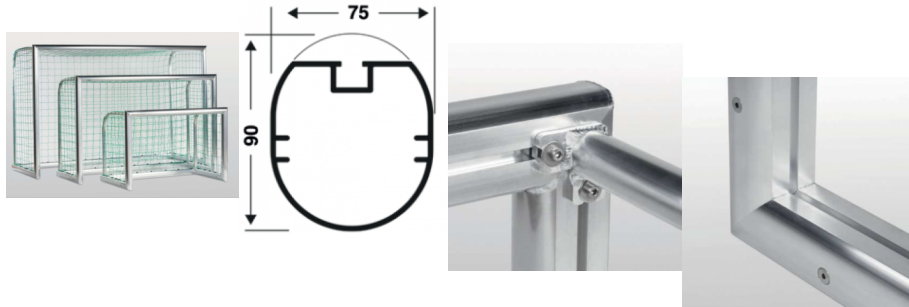

**Minitor 2,40 x 1,60m, >Professional-Kompakt  
Minitor 892, 8921, 8923**

**Haspo**

**Bewertung: Noch nicht bewertet**

**Preis**

**Basispreis inkl. Steuern 600,00 € \***

**ermäßigter Preis 504,20 € \***

**Verkaufspreis 600,00 € \***

## **Beschreibung**

**Haspo-Minitor >Professional-Kompakt<, 2,40 x 1,60m,  
transportabel, inkl. Tornetz MW 100mm**

**Art.-Nr.: FTH008923**

**Lieferung:**

**Aluminium-Torprofile 90/75mm**

**Oberfläche: Alu- naturblank**

**Tortiefe: 1,00m**

**Latte-/Pfostenkonstruktion in einem Stück verschweißt, ebenfalls der komplette Bodenrahmen.**

**Durch ein spezielles Verbindungssystem wird die Latte-Pfostenkonstruktion auf den Bodenrahmen gesteckt und mit selbstsichernden Schrauben verschraubt. Anschließend müssen nur noch die Netzbügel und das Netz montiert werden.**

**Lieferung einschl. Netz MW 100mm -Netzbefestigung mit Netzhaltern und Netzbügeln aus Alu-Rohr Ø 40mm.**

**Lieferung erfolgt in Einzelteilen als Bausatz.**

**Die beiden Bodenholme sind mittig mit 25mm großen Bohrungen zur Bodenbefestigung versehen.**