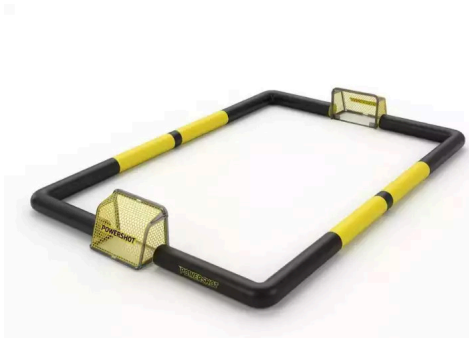

POWERSHOT® Aufblasbares Spielfeld 15m x 10m (3 vs. 3 – Spiele)

Spielfeldmakierung TA105

Bewertung: Noch nicht bewertet

Preis

Basispreis inkl. Steuern 2150,00 € *

ermäßigter Preis 1806,72 € *

Verkaufspreis 2150,00 € *

- Wandhöhe – 50 cm
- Durchmesser des Luftfeldrohrs – 60 cm
- Material: Strapazierfähige, 0,7 mm starke, kältebeständige und wasserdichte PVC-Plane in professioneller Qualität
- Inkl. 2 Aufbewahrungstaschen, Bodenanker, Sandsäcke, Reparaturset
- Inkl. 2x 1200-W-Elektropumpen zum aufpusten (ca. 15 min)
- Tore gehören nicht zum Lieferumfang

Professionelles und hochwertiges aufblasbares POWERSHOT® -Sportfeld .

Für den Fußballeinsatz 15x10m für das Spielformat 3 gegen 3 auf 2 Tore (je 1 pro Halbseite).

Auch für die Sportarten Handball, Hockey, ect. möglich, da es kompatibel mit jeder Torgröße und jedem Tortyp ist.

Die Tore können ganz einfach an die festinstallierten Klettbänder positioniert werden.

Ausgestattet mit 50 cm hohen Rebound-Wänden und gefertigt aus robustem 0,7 mm PVC-Planenmaterial für Langlebigkeit und einfache Reinigung.