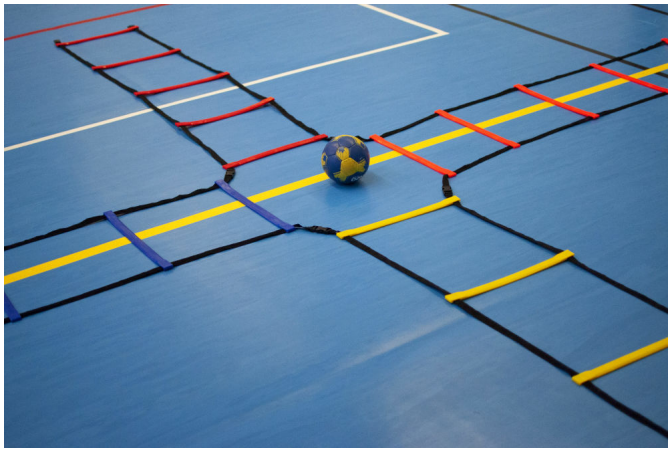

## Kombinierbare Koordinationsleiter 4 x 2,0 m

Kombinierbare Koordinationsleiter 4 x 2,0 m

Bewertung: Noch nicht bewertet

## Kombinierbare Koordinationsleiter 4 x 2,0 m

Art.-Nr. PTA003

- PVC-Lamellen
- Einstellbare Größe mit verschiedenen
- Kombinationen: 4, 8, 12 oder 16 Meter
- Farben: Rot, Orange, Blau, Gelb
- Universal POWERSHOT Clips
- Einstellbare Lamellen
- Einfache Lagerung