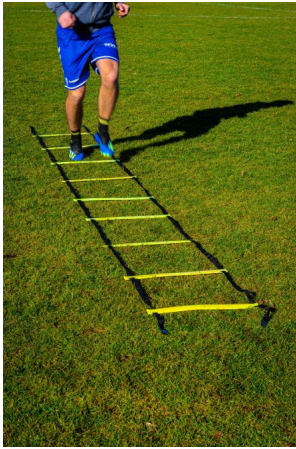

Koordinationsleiter Länge 4,0 m, verstellbare Sprossen

Koordinationsleiter, Länge 4,0 m, verstellbare Sprossen

Bewertung: Noch nicht bewertet

Preis

Basispreis inkl. Steuern 16,50 € *

ermäßigter Preis 13,87 € *

Verkaufspreis 16,50 € *

Netto Verkaufspreis 13,87 € *

Preisnachlass

Steuerbetrag 2,63 € *

[Stellen Sie eine Frage zu diesem Produkt](#)

Beschreibung

Koordinationsleiter, Länge 4,0 m, verstellbare Sprossen

Art.-Nr. PTA001

- Trainingsleiter mit flachen Sprossen
- Ideal für koordinative Beinarbeit
- Farbe: Gelb
- Inklusive Transporttasche
- PVC-Lamellen,

- Größe: 4 Meter
- Universal POWERSHOT Clips
- Verstellbare Lamellen