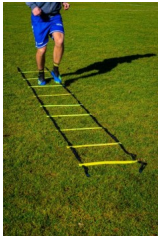

Koordinationsleiter Länge 4,0 m, verstellbare Sprossen

Koordinationsleiter, Länge 4,0 m, verstellbare Sprossen

Bewertung: Noch nicht bewertet

Preis

Basispreis inkl. Steuern 16,50 € *

ermäßigter Preis 13,87 € *

- Trainingsleiter mit flachen Sprossen
- Ideal für koordinative Beinarbeit
- Farbe: Gelb
- Inklusive Transporttasche
- PVC-Lamellen,

- Größe: 4 Meter
- Universal POWERSHOT Clips
- Verstellbare Lamellen