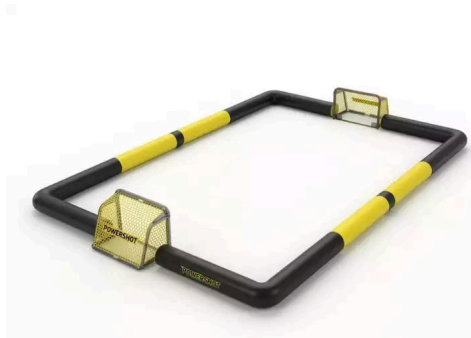

## POWERSHOT® Aufblasbares Spielfeld 30m x 20m (5 vs. 5 – Spiele)

Aufblasbares Spielfeld - 30m x 20m

Bewertung: Noch nicht bewertet

### POWERSHOT® Aufblasbares Spielfeld - 30m x 20m (5 vs. 5 – Spiele)

Art.-Nr.: TA106

- Wandhöhe – 50 cm
- Durchmesser des Luftfeldrohrs – 60 cm
- Material: Strapazierfähige, 0,7 mm starke, kältebeständige und wasserdichte PVC-Plane in professioneller Qualität
- Inkl. 2 Aufbewahrungstaschen, Bodenanker, Sandsäcke, Reparaturset
- Inkl. 2x 1200-W-Elektropumpen zum aufpusten ( ca. 15 min )
- Tore gehören nicht zum Lieferumfang

Professionelles und hochwertiges aufblasbares POWERSHOT® -Sportfeld .

Für den Fußballeinsatz 30x20m für das Spielformat 5 gegen 5.

Auch für die Sportarten Handball, Hockey, ect. möglich, da es kompatibel mit jeder Torgröße und jedem Tortyp ist.

Die Tore können ganz einfach an die festinstallierten Klettbänder positioniert werden.

Ausgestattet mit 50 cm hohen Rebound-Wänden und gefertigt aus robustem 0,7 mm PVC-Planenmaterial für Langlebigkeit und einfache Reinigung.