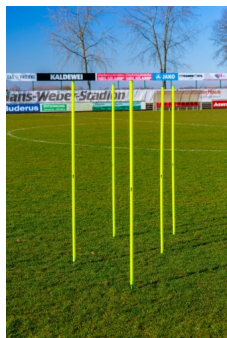

Slalomstangen Set 2-teilig mit Erdspeiß, 172 cm lang, Ø 25cm

Slalomstangen Set 2-teilig mit Erdspeiß, 172 cm lang, Ø 25cm

Bewertung: Noch nicht bewertet

Preis

Basispreis inkl. Steuern 29,95 € *

ermäßigter Preis 25,17 € *

Verkaufspreis 29,95 € *

Netto Verkaufspreis 25,17 € *

Preisnachlass

Steuerbetrag 4,78 € *

[Stellen Sie eine Frage zu diesem Produkt](#)

Beschreibung

Slalomstangen Set 2-teilig mit Erdspeiß, 172 cm lang, Ø 25cm

Art.-Nr.: LTA013

Lieferung:

Länge: 172 cm mit integrierten Stahl-Erdspeien (mit Schutzkappe)

Material: PVC

5-er Set

Ein 5er-Set aus 2-teilige Slalomstangen mit einer Gesamtlänge von 172 cm und einem Durchmesser von 25 mm inkl. integrierte Stahl-Erdspeie.

Die Stangen können in der Mitte auseinandergesteckt werden und dadurch in 2 Hälften zerlegt werden.

Somit lassen sie sich einfacher transportieren und verstauen.

Herstellerinformationen zur Produktsicherheit: