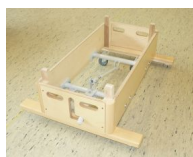

Dieser Sprungkasten wird mit Fahreinrichtung geliefert.

Zusammensetzung:

1 Stück Oberteil

2 Stück Mittelteile 20cm

1 Stück Unterteil

Maße des Sprungkastens (L. x B. x H.): 150 x 50 x 90 cm

Dieser Sprungkasten ist TÜV geprüft.