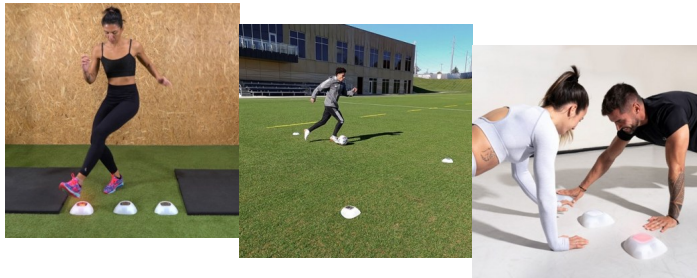

A-Champs ROX Cone ProX 6er-Set

A-Champs ROX Cone ProX 3er-Set, TAC0113

Bewertung: Noch nicht bewertet

Preis

Basispreis inkl. Steuern 120,00 € *

ermäßigter Preis 100,84 € *

Verkaufspreis 120,00 € *

Netto Verkaufspreis 100,84 € *

Preisnachlass

Steuerbetrag 19,16 € *

[Stellen Sie eine Frage zu diesem Produkt](#)

Beschreibung

A-Champs ROX Cone ProX 6er-Set

Art.-Nr.: TAC011

Lieferung: A-Champs ROX Cone ProX 6er-Set (ohne Leuchten)

Funktionen:

ROXCone ProX besteht aus Silikon und wurde entwickelt, um Ihrem Training zusätzliche Anti-Rutsch- und Anti-Flip-Leistung zu verleihen und Verletzungen vorzubeugen.

Durch das offene Design sind die LED-Symbole ungehindert zu sehen.

- Weiches und flexibles Silikonmaterial