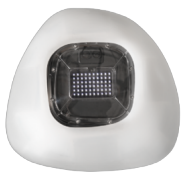

## A-Champs ROX Cone ProX 6er-Set

A-Champs ROX Cone ProX 3er-Set, TAC0113

Bewertung: Noch nicht bewertet

## A-Champs ROX Cone ProX 6er-Set

Art.-Nr.: TAC011

Lieferung: A-Champs ROX Cone ProX 6er-Set (ohne Leuchten)

### Funktionen:

ROXCone ProX besteht aus Silikon und wurde entwickelt, um Ihrem Training zusätzliche Anti-Rutsch- und Anti-Flip-Leistung zu verleihen und Verletzungen vorzubeugen.

Durch das offene Design sind die LED-Symbole ungehindert zu sehen.

- Weiches und flexibles Silikonmaterial

- Einfache Ein- und Ausrastfunktion
- Spezielle Kegelstrukturkonstruktion
- Vorbeugung von Verletzungen
- Gewässerschutz
- Offenes Design, damit die LED-Symbole sichtbar sind