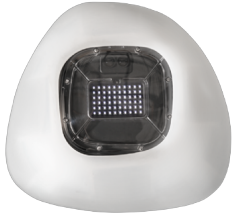

## A-Champs ROX Cone ProX 6er-Set

A-Champs ROX Cone ProX 3er-Set, TAC0113

Bewertung: Noch nicht bewertet

## A-Champs ROX Cone ProX 6er-Set

Art.-Nr.: TAC011

Lieferung: A-Champs ROX Cone ProX 6er-Set (ohne Leuchten)

### Funktionen:

ROXCone ProX besteht aus Silikon und wurde entwickelt, um Ihrem Training zusätzliche Anti-Rutsch- und Anti-Flip-Leistung zu verleihen und Verletzungen vorzubeugen.

Durch das offene Design sind die LED-Symbole ungehindert zu sehen.

- Weiches und flexibles Silikonmaterial

- Einfache Ein- und Ausrastfunktion
- Spezielle Kegelstrukturkonstruktion
- Vorbeugung von Verletzungen
- Gewässerschutz
- Offenes Design, damit die LED-Symbole sichtbar sind