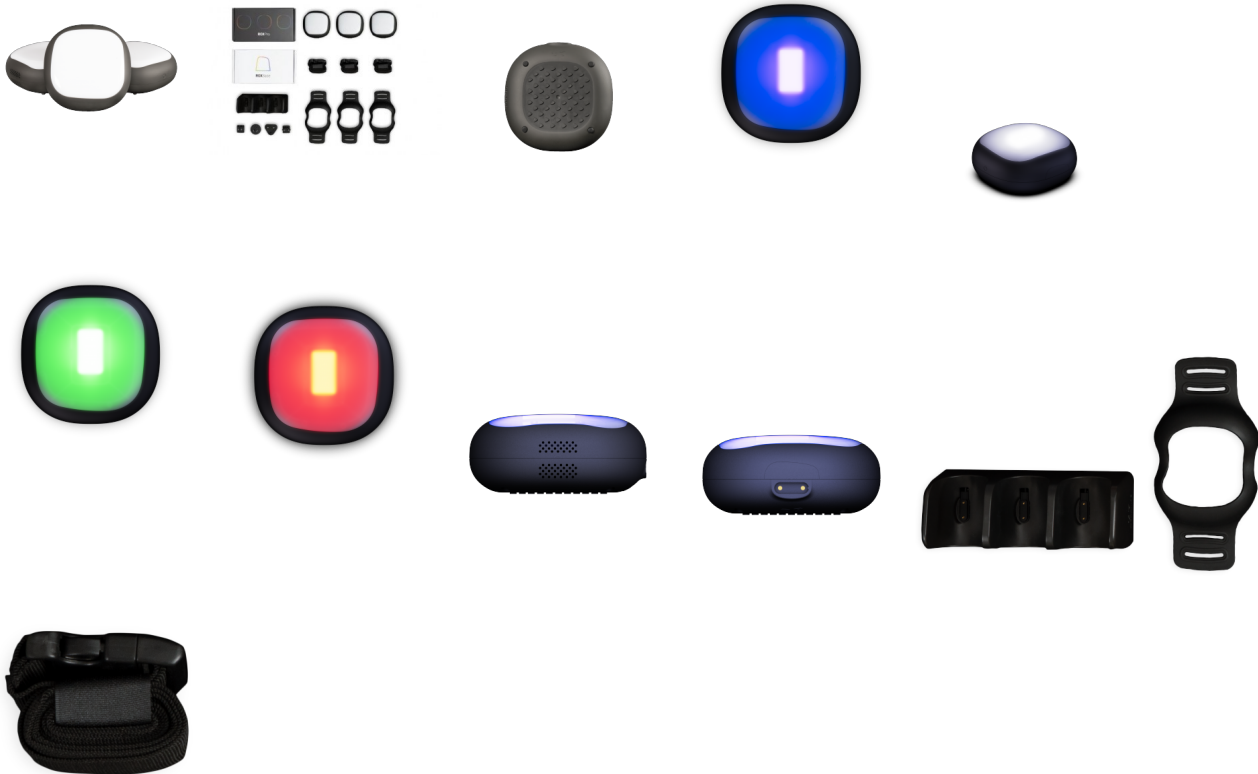

## A-Champs ROXPro 3er-Set

Champs ROXPro - 3pcs

A-

Bewertung: Noch nicht bewertet

**Preis**

Basispreis inkl. Steuern 395,00 € \*

ermäßigter Preis 331,93 € \*

Verkaufspreis 395,00 € \*

## A-Champs ROXPro 3er-Set

Art.-Nr.: TAC019

Lieferung: A-Champs ROXPro 3er-Set inkl. 1 Lade-Box + 3 ROXStraps

**Technische Funktionen:**

- Mehrfarbige RGB-LED-Leuchten für visuelle Stimulation
- Lautsprecher für die auditive Stimulation
- Vibrationsmotor zur taktilen Stimulation
- Berührungs-, Tipp- und Bewegungssensoren
- Proprietäre Funktion von Upala™ zur Beurteilung und zum Training des Körpergleichgewichts
- Proprietäre Technologie für Konnektivität von bis zu 24 ROX und **Anschlussreichweiten von bis zu 80 m**
- Gruppierungsfunktion, um mit verschiedenen Gruppen gleichzeitig zu trainieren
- Lithium-Ionen-Akkus mit 4-6 Betriebsstunden
- Berühren Sie die Ein-/Aus-Taste
- **Hardware, die per App gesteuert wird**

**Konstruktion:**

- Material für Düsenjäger (Polycarbonat/ ABS)
- Anti-Schock-Konstruktion
- Wasserabweisend
- Gummierte Beschichtung
- Größe: 11x11x5CM pro ROX
- Gewicht: 0,27 kg pro ROX

**Zertifizierung:**