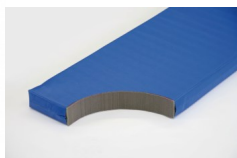

Bänfer Gerätturnmatte light, mit Lederecken, RG 60

Baenfer Geraettturnmatte-light RG 60 Klettecken

Bewertung: Noch nicht bewertet

Preis

Basispreis inkl. Steuern 205,00 € *

ermäßigter Preis 172,27 € *

Verkaufspreis 205,00 € *

Netto Verkaufspreis 172,27 € *

Preisnachlass

Steuerbetrag 32,73 € *

[Stellen Sie eine Frage zu diesem Produkt](#)

Beschreibung

Bänfer Gerätturnmatte light, mit Lederecken, RG 60

Lieferung: Bänfer Gerätturnmatte light, mit Lederecken, RG 60

Gerätturnmatte LIGHT EXKLUSIV

Die Lightmatte ist eine neuartige extra leichte Gerätturnmatte mit den Eigenschaften der DIN und EN 12503-1. Der Schaumstoffkern hat die gleichen Eigenschaften wie Verbundschaum RG 120 ist aber 50% leichter. Die Hülle ist gefertigt aus profiliertem Planenstoff speziell rutschhemmend ausgestattet.

Kern: Exklusiver Mattenkern für alle LIGHT-Matten.

Foto zeigt Matte im Farbton blau.

Herstellerinformationen zur Produktsicherheit

Bänfer GmbH

Sportmanufaktur

Industriestrasse 11

34537 Bad Wildungen

E-Mail: Diese E-Mail-Adresse ist vor Spambots geschützt! Zur Anzeige muss JavaScript eingeschaltet sein.