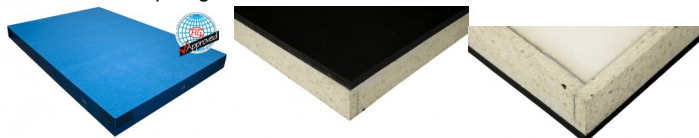

Bänfer Niedersprungmatte EXKLUSIV

Baenfer Niedersprungmatte Exklusiv

Bewertung: Noch nicht bewertet

Preis

Basispreis inkl. Steuern 1459,54 € *

ermäßigter Preis 1226,50 € *

Verkaufspreis 1459,54 € *

Netto Verkaufspreis 1226,50 € *

Preisnachlass

Steuerbetrag 233,04 € *

[Stellen Sie eine Frage zu diesem Produkt](#)

Beschreibung

Bänfer Niedersprungmatten EXKLUSIV

Art-Nr.: BAE13-1110

Lieferung: Bänfer Niedersprungmatten Exklusiv

Diese Niedersprungmatte besteht aus einem Sandwichkern mit einer Trittvorteilerplatte und einer zusätzlichen Randstabilisierung aus Verbundschaum.

Die Oberseite der Matte besteht aus einem strapazierfähigen himmelblauen Nadelvlies, welches mit dem Kern verklebt ist und somit eine faltenfreie Oberfläche garantiert.

Seitlich ist der Planenstoff mit Lüftungslöchern versehen und die Unterseite besteht aus rutschhemmendem Turnmattenstoff.

Die Matte ist mit einer Klett-Flauschverbindung ausgestattet, welche ein nahtloses Aneinanderlegen von Mattenflächen gewährleistet.

Wenn Sie keinen anderen Farbwunsch angeben, ist bei uns himmelblauer Nadelvlies mit seitlich blauem Planenstoff Standard. Bezug – oben: Nadelvlies, seitlich: Planenstoff, unten: Turnmattenstoff Kern: Sandwich-Kern mit Randstabilisierung.