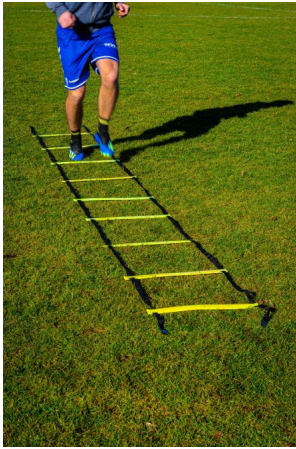

## Koordinationsleiter Länge 4,0 m, verstellbare Sprossen

Koordinationsleiter, Länge 4,0 m, verstellbare Sprossen

Bewertung: Noch nicht bewertet

## Koordinationsleiter, Länge 4,0 m, verstellbare Sprossen

Art.-Nr. PTA001

- Trainingsleiter mit flachen Sprossen
- Ideal für koordinative Beinarbeit
- Farbe: Gelb
- Inklusive Transporttasche
- PVC-Lamellen,

- Größe: 4 Meter
- Universal POWERSHOT Clips
- Verstellbare Lamellen

**Herstellerinformationen zur Produktsicherheit:**

LYNXSPORT GMBH

77866 RHEINAU LINX -Deutschland

E-Mail: Diese E-Mail-Adresse ist vor Spambots geschützt! Zur Anzeige muss JavaScript eingeschaltet sein.