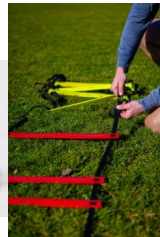

## Koordinationsleiter Länge 4,0 m, verstellbare Sprossen

Koordinationsleiter, Länge 4,0 m, verstellbare Sprossen

Bewertung: Noch nicht bewertet

## Koordinationsleiter, Länge 4,0 m, verstellbare Sprossen

Art.-Nr. PTA001

- Trainingsleiter mit flachen Sprossen
- Ideal für koordinative Beinarbeit
- Farbe: Gelb
- Inklusive Transporttasche
- PVC-Lamellen,