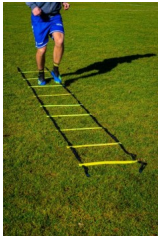

## Koordinationsleiter Länge 4,0 m, verstellbare Sprossen

Koordinationsleiter, Länge 4,0 m, verstellbare Sprossen

Bewertung: Noch nicht bewertet

## Koordinationsleiter, Länge 4,0 m, verstellbare Sprossen

Art.-Nr. PTA001

- Trainingsleiter mit flachen Sprossen
- Ideal für koordinative Beinarbeit
- Farbe: Gelb
- Inklusive Transporttasche
- PVC-Lamellen,