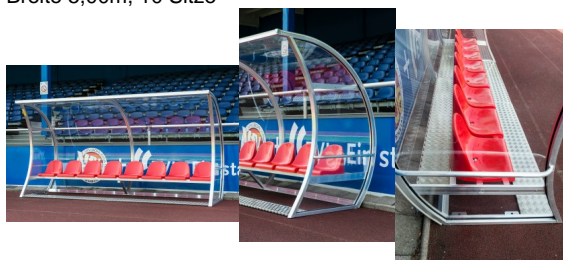

Spielerkabine Exklusiv, Breite 4,00m, 8 Sitze

Spielerkabine Exklusiv vollverschweißt,

Breite 5,00m, 10 Sitze

Bewertung: Noch nicht bewertet

Preis

ermäßigter Preis 4116,81 € *

Verkaufspreis 4899,00 € *

Netto Verkaufspreis 4116,81 € *

Preisnachlass

Steuerbetrag 782,19 € *

[Stellen Sie eine Frage zu diesem Produkt](#)

Beschreibung

Spielerkabine Exklusiv vollverschweißt, Breite 4,00m, 8 Sitze

Art.-Nr.: FTHEZB00614

Grundrahmen aus verwindungssteifen Aluminium-Profilen
mit angeschweißten Laschen zur Befestigung der Kabine am Boden
transparente Flächen aus bruchsicherem transparentem Polycarbonat
Ablage 30 cm breit für Taschen, Getränke, Bekleidung etc. hinter den Sitzen
Kunststoff-Einzelsitze mit Rückenlehne, Farbe wählbar: weiß, gelb, rot, blau, grün, schwarz
mit Aluminium Fußrost aus Riffelbelch
Stehhöhe 1,85 m