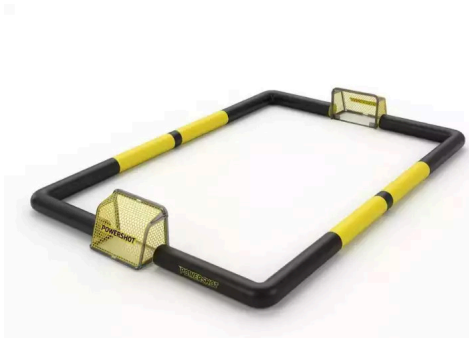

## **POWERSHOT® Aufblasbares Spielfeld 30m x 20m (5 vs. 5 – Spiele)**

Aufblasbares Spielfeld - 30m x 20m

Bewertung: Noch nicht bewertet

### **POWERSHOT® Aufblasbares Spielfeld - 30m x 20m (5 vs. 5 – Spiele)**

Art.-Nr.: TA106

- Wandhöhe – 50 cm
- Durchmesser des Luftfeldrohrs – 60 cm
- Material: Strapazierfähige, 0,7 mm starke, kältebeständige und wasserdichte PVC-Plane in professioneller Qualität
- Inkl. 2 Aufbewahrungstaschen, Bodenanker, Sandsäcke, Reparaturset
- Inkl. 2x 1200-W-Elektropumpen zum aufpusten ( ca. 15 min )
- Tore gehören nicht zum Lieferumfang

Professionelles und hochwertiges aufblasbares POWERSHOT® -Sportfeld .

Für den Fußballeinsatz 30x20m für das Spielformat 5 gegen 5.

Auch für die Sportarten Handball, Hockey, ect. möglich, da es kompatibel mit jeder Torgröße und jedem Tortyp ist.

Die Tore können ganz einfach an die festinstallierten Klettbänder positioniert werden.

Ausgestattet mit 50 cm hohen Rebound-Wänden und gefertigt aus robustem 0,7 mm PVC-Planenmaterial für Langlebigkeit und einfache Reinigung.