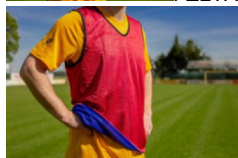

## Wendeleibchen - Trainingsleibchen 2-farbig, verschiedene Farben Größe XL/XXL (Senior)

FZLTA093BRY

Bewertung: Noch nicht bewertet