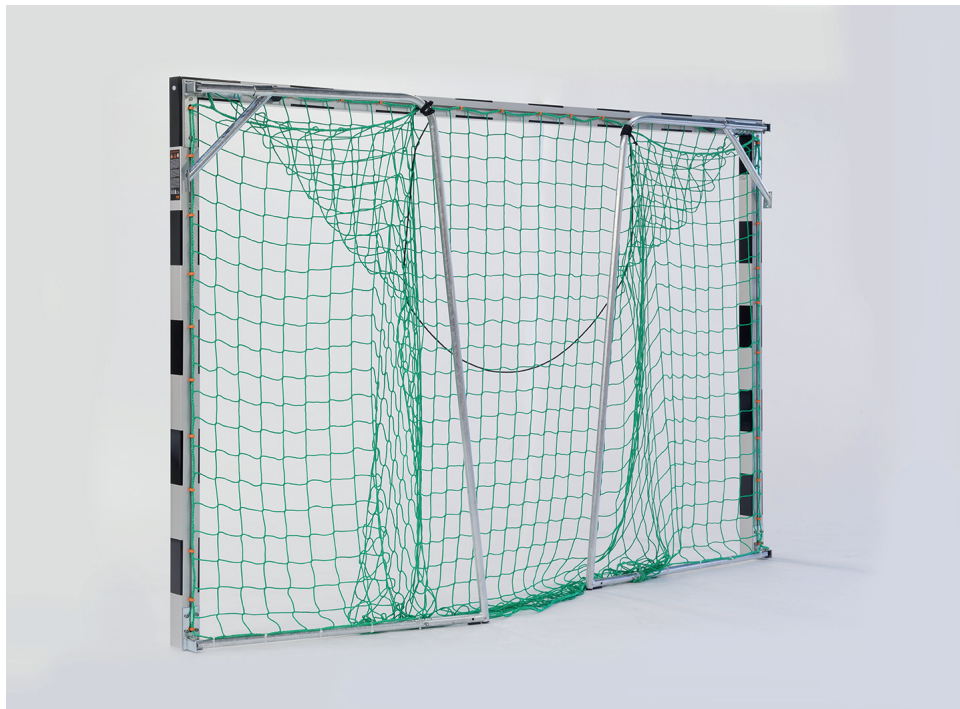

Handballtor 3,00 x 2,00m mit Alu-Eckverbindungen, anklappbare Netzbügel, in Bodenhülsen

Haspo 2056

Bewertung: Noch nicht bewertet

Preis

Basispreis inkl. Steuern 915,00 € *

ermäßigter Preis 768,91 € *

Verkaufspreis 915,00 € *

Netto Verkaufspreis 768,91 € *

Preisnachlass

Steuerbetrag 146,09 € *

[Stellen Sie eine Frage zu diesem Produkt](#)

Beschreibung

Handballtor, 3,00 x 2,00m, mit Alu-Eckverbindungen und anklappbaren Netzbügeln, zum Einstellen in Bodenhülsen

Lieferung:

Oberfläche: techn. eloxiert mit aufgeklebten farbigen Kunststoff-Feldern

Torkonstruktion aus Alu-Profilen 80x80mm,

einschl. anklappbaren Netzbügeln, Netzbügelstreben und Bodenrohre aus verzinkten Stahlrohren,

Pfostenverschlusskappen, Sicherheits-System-Netzhaltern und Bodenhülsen mit Abdeckkappen- Einstecktiefe 300mm.

Massive Alu-Gussformteil-Eckverbindungen

Obere Tortiefe: 1,10m

Untere Tortiefe: 1,30m

TÜV-zertifiziert nach EN749.