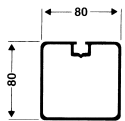

Handballtor, 3,00 x 2,00m, mit Alu-Eckverbindungen und anklappbaren Netzbügeln, zum Einstellen in Bodenhülsen

Lieferung:

Oberfläche: techn. eloxiert mit aufgeklebten farbigen Kunststoff-Feldern

Torkonstruktion aus Alu-Profilen 80x80mm,

einschl. anklappbaren Netzbügeln, Netzbügelstreben und Bodenrohre aus verzinkten Stahlrohren,

Pfostenverschlusskappen, Sicherheits-System-Netzhaltern und Bodenhülsen mit Abdeckkappen- Einstecktiefe 300mm.

Massive Alu-Gussformteil-Eckverbindungen

Obere Tortiefe: 1,10m

Untere Tortiefe: 1,30m

TÜV-zertifiziert nach EN749.

Lieferung ohne Tornetz

Lieferung erfolgt in Einzelteilen als Bausatz.

Herstellerinformationen zur Produktsicherheit:

Haspo Sportgeräte GmbH & Co. KG

Johannisweg 23/25

38723 Seesen-Rhüden – Deutschland

E-Mail: [Diese E-Mail-Adresse ist vor Spambots geschützt! Zur Anzeige muss JavaScript eingeschaltet sein.](#)

Produkteinheit: 1 Stück