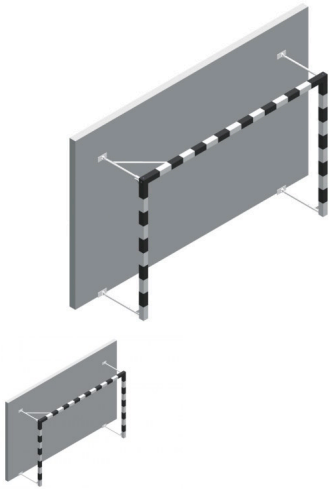

Handballtor 3x2m - ALU- Wandmontiert, seitlich klappbar

Handballtor 3x2m - Stahl- Wandmontiert, seitlich klappbar

Bewertung: Noch nicht bewertet

Preis

Basispreis inkl. Steuern 799,00 € *

ermäßigter Preis 671,43 € *

Art.-Nr: HTLHG006U

Farbe: rot und weiß

Material: Aluminium

Maße: 3 x 2 m

Pfosten: 80 x 80 mm

Tortiefe: oben 80 cm unten 1 Meter

Norm: EN 749

Professionelles, klappbares Handballtor aus Stahl.

Seine Struktur aus Aluminium ist ultrafest und stabil.

Perfekt, um Ihre Sporthallen auszustatten.

Einfache Aufbewahrung des Tores an der Wand.

Klappbar, Sie müssen es nur zusammenklappen, um Platz zu sparen.

Die Bügel an der Rückseite des Tores ermöglichen das seitliche Umklappen nach links oder rechts.

Handballtornetz nicht im Lieferumfang enthalten.

Lieferung erfolgt in Einzelteilen als Bausatz.

Das Bild zeigt ein Tor in der Farbe schwarz-silber. Geliefert wird ein Tor in rot-weiß