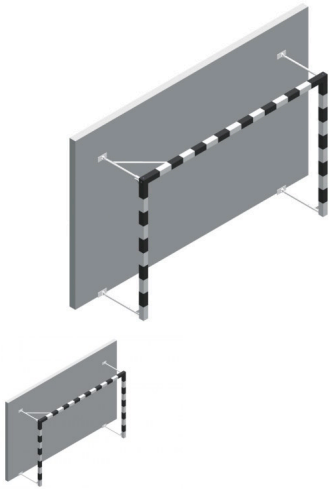

Handballtor 3x2m - Stahlstruktur- Wandmontiert, seitlich klappbar

Handballtor 3x2m - Stahl- Wandmontiert, seitlich klappbar

Bewertung: Noch nicht bewertet

Preis

Basispreis inkl. Steuern 635,00 € *

ermäßigter Preis 533,61 € *

Art.-Nr: HTLHG005U

Farbe: rot und weiß

Material: Torrahmen aus Aluminium und Netzbügel aus galvanisierter Stahl

Maße: 3 x 2 m

Pfosten: 80 x 80 mm

Tortiefe: oben 80 cm und unten 1 m

Norm: EN 749

Professionelles, klappbarer Handballtorrahmen aus Aluminium.

Seine Struktur aus Stahl ist ultrafest und stabil.

Perfekt, um Ihre Sporthallen auszustatten.

Einfache Aufbewahrung des Tores an der Wand.

Klappbar, Sie müssen es nur zusammenklappen, um Platz zu sparen.

Die Bügel an der Rückseite des Tores ermöglichen das seitliche Umklappen nach links oder rechts.

Handballtornetz nicht im Lieferumfang enthalten.

Lieferung erfolgt in Einzelteilen als Bausatz.

Das Bild zeigt ein Tor in der Farbe schwarz-silber. Geliefert wird ein Tor in rot-weiß