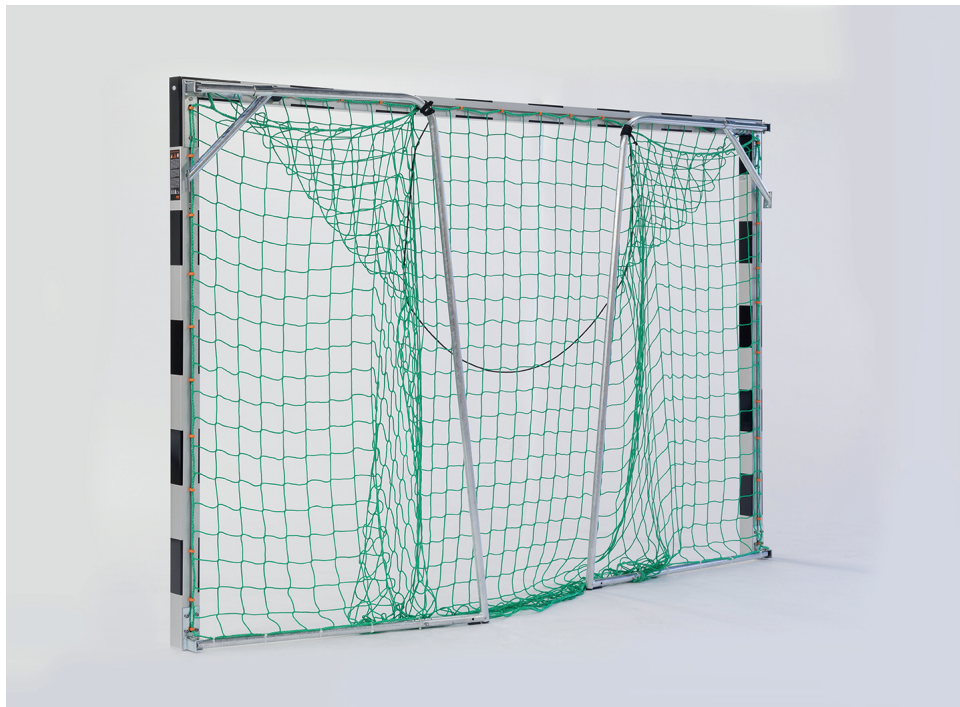

Handballtor 3,00 x 2,00m mit Stahl-Eckverbindungen, anklappbare Netzbügel, in Bodenhülsen

Haspo 2056

Bewertung: Noch nicht bewertet

Preis

Basispreis inkl. Steuern 978,00 € *

ermäßigter Preis 821,85 € *

Verkaufspreis 978,00 € *

Netto Verkaufspreis 821,85 € *

Preisnachlass

Steuerbetrag 156,15 € *

[Stellen Sie eine Frage zu diesem Produkt](#)

Beschreibung

Handballtor, 3,00 x 2,00m, mit Alu-Eckverbindungen und anklappbaren Netzbügeln, zum Einstellen in Bodenhülsen

Lieferung:

Oberfläche: techn. eloxiert mit aufgeklebten farbigen Kunststoff-Feldern

Torkonstruktion aus Alu-Profilen 80x80mm,

einschl. anklappbaren Netzbügeln, Netzbügelstreben und Bodenrohre aus verzinkten Stahlrohren,

Pfostenverschlusskappen, Sicherheits-System-Netzhaltern und Bodenhülsen mit Abdeckkappen- Einstecktiefe 300mm.

Massive Alu-Gussformteil-Eckverbindungen

Obere Tortiefe: 1,10m

Untere Tortiefe: 1,30m

TÜV-zertifiziert bei Befestigung nach EN749.