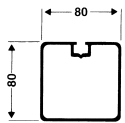

Handballtor, 3,00 x 2,00m, mit Alu-Eckverbindungen und anklappbaren Netzbügeln, zum Einstellen in Bodenhülsen

Lieferung:

Oberfläche: techn. eloxiert mit aufgeklebten farbigen Kunststoff-Feldern

Torkonstruktion aus Alu-Profilen 80x80mm,

einschl. anklappbaren Netzbügeln, Netzbügelstreben und Bodenrohre aus verzinkten Stahlrohren,

Pfostenverschlusskappen, Sicherheits-System-Netzhaltern und Bodenhülsen mit Abdeckkappen- Einstecktiefe 300mm.

Massive Alu-Gussformteil-Eckverbindungen

Obere Tortiefe: 1,10m

Untere Tortiefe: 1,30m

TÜV-zertifiziert bei Befestigung nach EN749.

Preis bei Abnahme von mind. 2 Stück. (Ohne Netz)

Produkteinheit: 1 Stück