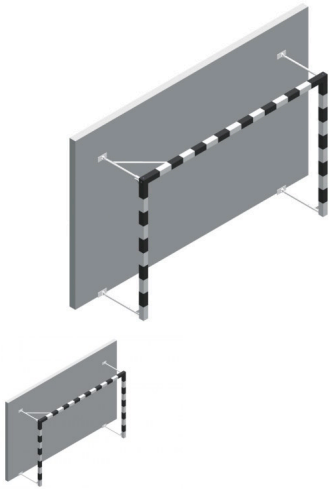

## Handballtor 3x2m - Stahlstruktur- Wandmontiert, seitlich klappbar

Handballtor 3x2m - Stahl- Wandmontiert, seitlich klappbar

Bewertung: Noch nicht bewertet

## Handballtor 3x2m - Stahlstruktur- Wandmontiert, seitlich klappbar

Art.-Nr: HTLHG005U

Farbe: rot und weiß

Material: Torrahmen aus Aluminium und Netzbügel aus galvanisierter Stahl

Maße: 3 x 2 m

Pfosten: 80 x 80 mm

Tortiefe: oben 80 cm und unten 1 m

Norm: EN 749

Professionelles, klappbarer Handballtorrahmen aus Aluminium.

Seine Struktur aus Stahl ist ultrafest und stabil.

Perfekt, um Ihre Sporthallen auszustatten.

Einfache Aufbewahrung des Tores an der Wand.

Klappbar, Sie müssen es nur zusammenklappen, um Platz zu sparen.

Die Bügel an der Rückseite des Tores ermöglichen das seitliche Umklappen nach links oder rechts.

Handballtornetz nicht im Lieferumfang enthalten.