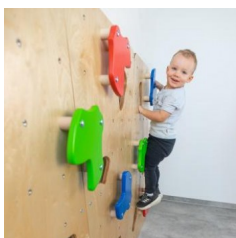

[Angebot](#)

Schnellansicht [Zur Wunschliste hinzufügen](#) [Zur Vergleichsliste hinzufügen](#)

[Erzi Balancierparcours Sportbox](#)

1555,00 € *

inkl. MwSt. zzgl. [Versandkosten](#)

Lieferzeit:

ca. 2-3 Wochen

Versandart:

Speditionsversand