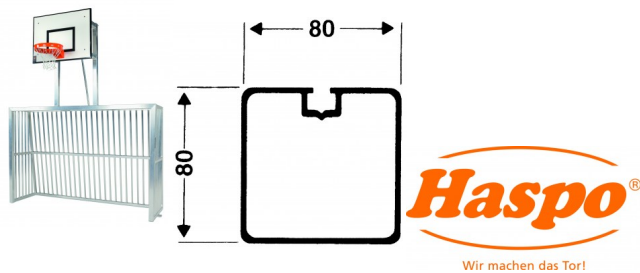

Bewertung: Noch nicht bewertet

Preis

ermäßigter Preis 2726,89 € *

Verkaufspreis 3245,00 € *

Netto Verkaufspreis 2726,89 € *

Preisnachlass

Steuerbetrag 518,11 € *

[Stellen Sie eine Frage zu diesem Produkt](#)

Beschreibung

Haspo-Bolzplatztor 3,00 x 2,00m, vollverschweißt, Torrahmen aus Quadratprofilen mit Basketball-Aufsatz

Art.-Nr.: FTHB010601

Lieferung:

Aluminium-Torrahmen aus Quadratprofil 80 x 80mm

Oberfläche: Alu-naturblank

Die Tortiefe beträgt 0,81m

Umlaufender Gitterrahmen aus stabilen Alu-Rundrohren 35 x 3mm eingeschweißt.

Der Rohrrahmen ist mit dem umlaufenden Torrahmen verschweißt.

Zur Verankerung am Boden sind 4 Stück Winkel angeschweißt.

Der Basketball-Aufsatz beträgt die Ausladung des Aufsatzes 60 cm.

Im Lieferumfang ist ein wetterfestes Glasfaser-Zielbrett- Größe 120x90cm, Korb und Netz enthalten.

Ausführung nach EN 15312 und TÜV-zertifiziert.

Herstellerinformationen zur Produktsicherheit:

Haspo Sportgeräte GmbH & Co. KG

Johannisweg 23/25

38723 Seesen-Rhüden – Deutschland

E-Mail: Diese E-Mail-Adresse ist vor Spambots geschützt! Zur Anzeige muss JavaScript eingeschaltet sein.