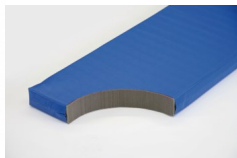

Bänfer Gerätturnmatte light, mit Lederecken, RG 60

Baenfer Geraettturnmatte-light RG 60 Klettecken

Bewertung: Noch nicht bewertet

Preis

Basispreis inkl. Steuern 205,00 € *

ermäßigter Preis 172,27 € *

Verkaufspreis 205,00 € *

Netto Verkaufspreis 172,27 € *

Preisnachlass

Steuerbetrag 32,73 € *

[Stellen Sie eine Frage zu diesem Produkt](#)

Beschreibung

Bänfer Gerätturnmatte light, mit Lederecken, RG 60

Lieferung: Bänfer Gerätturnmatte light, mit Lederecken, RG 60

Gerätturnmatte LIGHT EXKLUSIV

Die Lightmatte ist eine neuartige extra leichte Gerätturnmatte mit den Eigenschaften der DIN und EN 12503-1. Der Schaumstoffkern hat die gleichen Eigenschaften wie Verbundschaum RG 120 ist aber 50% leichter. Die Hülle ist gefertigt aus profiliertem Planenstoff speziell rutschhemmend ausgestattet.

Kern: Exklusiver Mattenkern für alle LIGHT-Matten.

Foto zeigt Matte im Farbton blau.

Herstellerinformationen zur Produktsicherheit

Bänfer GmbH

Sportmanufaktur

Industriestrasse 11

34537 Bad Wildungen

E-Mail: Diese E-Mail-Adresse ist vor Spambots geschützt! Zur Anzeige muss JavaScript eingeschaltet sein.