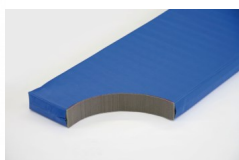

Bänfer Gerätturnmatte light, mit Lederecken, RG 60

Baenfer Geraettturnmatte-light RG 60 Klettecken

Bewertung: Noch nicht bewertet

Preis

Basispreis inkl. Steuern 180,00 € *

ermäßigter Preis 151,26 € *

Verkaufspreis 180,00 € *

Netto Verkaufspreis 151,26 € *

Preisnachlass

Steuerbetrag 28,74 € *

[Stellen Sie eine Frage zu diesem Produkt](#)

Beschreibung

Bänfer Gerätturnmatte light, mit Lederecken, RG 60

Lieferung: Bänfer Gerätturnmatte light, mit Lederecken, RG 60

Gerätturnmatte LIGHT EXKLUSIV

Die Lightmatte ist eine neuartige extra leichte Gerätturnmatte mit den Eigenschaften der DIN und EN 12503-1. Der Schaumstoffkern hat die gleichen Eigenschaften wie Verbundschaum RG 120 ist aber 50% leichter. Die Hülle ist gefertigt aus profiliertem Planenstoff speziell rutschhemmend ausgestattet.