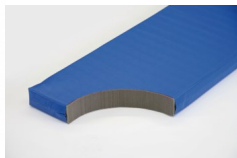

Bänfer Gerätturnmatte light, mit Lederecken+Trageschlaufen, RG 60

Baenfer Geraettturnmatte-light RG 60 Lederecken+Trageschlaufen

Bewertung: Noch nicht bewertet

Preis

Basispreis inkl. Steuern 215,00 € *

ermäßigter Preis 180,67 € *

Verkaufspreis 215,00 € *

Netto Verkaufspreis 180,67 € *

Preisnachlass

Steuerbetrag 34,33 € *

[Stellen Sie eine Frage zu diesem Produkt](#)

Beschreibung

Bänfer Gerätturnmatte light, mit Lederecken und Trageschlaufen, RG 60

Lieferung: Bänfer Gerätturnmatte light, mit Lederecken + Trageschlaufen, RG 60

Gerätturnmatte LIGHT EXKLUSIV

Die Lightmatte ist eine neuartige extra leichte Gerätturnmatte mit den Eigenschaften der DIN und EN 12503-1. Der Schaumstoffkern hat die gleichen Eigenschaften wie Verbundschaum RG 120 ist aber 50% leichter. Die Hülle ist gefertigt aus profiliertem Planenstoff speziell rutschhemmend ausgestattet.

Kern: Exklusiver Mattenkern für alle LIGHT-Matten.

Foto zeigt Matte im Farbton blau.

Herstellerinformationen zur Produktsicherheit

Bänfer GmbH

Sportmanufaktur

Industriestrasse 11

34537 Bad Wildungen

E-Mail: Diese E-Mail-Adresse ist vor Spambots geschützt! Zur Anzeige muss JavaScript eingeschaltet sein.