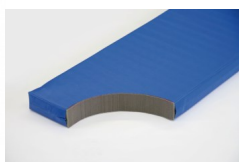

Bänfer Gerätturnmatte light, RG 60

Baenfer Geraettturnmatte-light RG 60

Bewertung: Noch nicht bewertet

Preis

Basispreis inkl. Steuern 165,00 € *

ermäßigter Preis 138,66 € *

Verkaufspreis 165,00 € *

Netto Verkaufspreis 138,66 € *

Preisnachlass

Steuerbetrag 26,34 € *

[Stellen Sie eine Frage zu diesem Produkt](#)

Beschreibung

Bänfer Gerätturnmatte light, RG 60

Lieferung: Bänfer Gerätturnmatte light, RG 60

Gerätturnmatte LIGHT EXKLUSIV

Die Lightmatte ist eine neuartige extra leichte Gerätturnmatte mit den Eigenschaften der DIN und EN 12503-1. Der Schaumstoffkern hat die gleichen Eigenschaften wie Verbundschaum RG 120 ist aber 50% leichter. Die Hülle ist gefertigt aus profiliertem Planenstoff speziell rutschhemmend ausgestattet.

Kern: Exklusiver Mattenkern für alle LIGHT-Matten.

Foto zeigt Matte im Farbton blau.

Herstellerinformationen zur Produktsicherheit

Bänfer GmbH

Sportmanufaktur

Industriestrasse 11

34537 Bad Wildungen

E-Mail: Diese E-Mail-Adresse ist vor Spambots geschützt! Zur Anzeige muss JavaScript eingeschaltet sein.